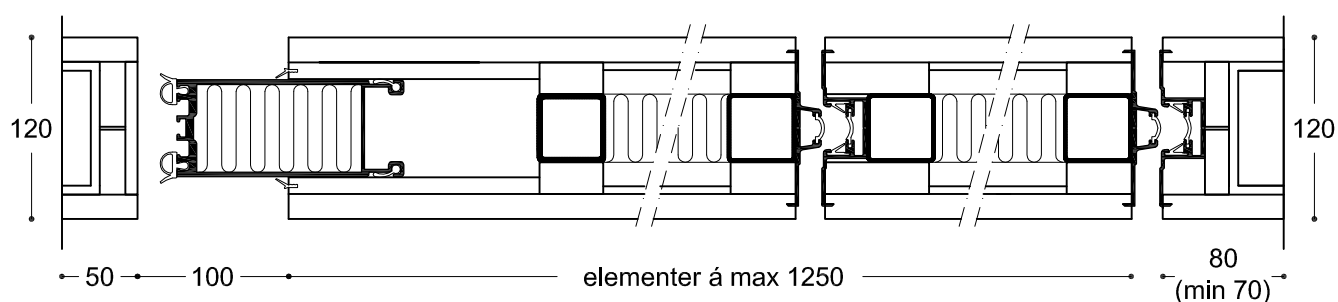

Vandret snit 600/120N - Rw 59 dB - magnetætning - kanttype KA (skjult kantprofil)

600-302

600-302

Emne: Vandret snit 600/120N - Rw 59 dB
kanttype KA

Mål: 1:5
Mål i mm
Dato: 01.12.06
Rev.nr.: A

Habila A/S

Engholmvej 15, Saunte
3100 Hornbæk
Telefon 7015 1050
Jylland 7015 1075
Telefax 7015 1055