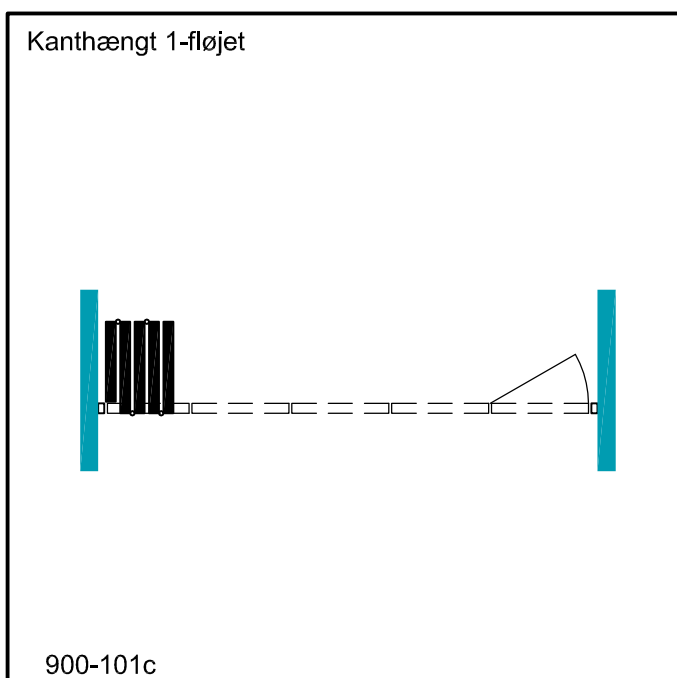

Glas-foldevæg Habla 900

900-101

Emne: Centerhængt 1-fløjet
Centerhængt 2-fløjet
Kanthængt 1-fløjet
Kanthængt 2-fløjet

Mål:
Mål i mm
Dato: 11.10.11
Rev.nr.:

Habila A/S

Engholmvej 15, Saunte
3100 Hornbæk
Telefon 7015 1050
Jylland 7015 1075
Telefax 7015 1055