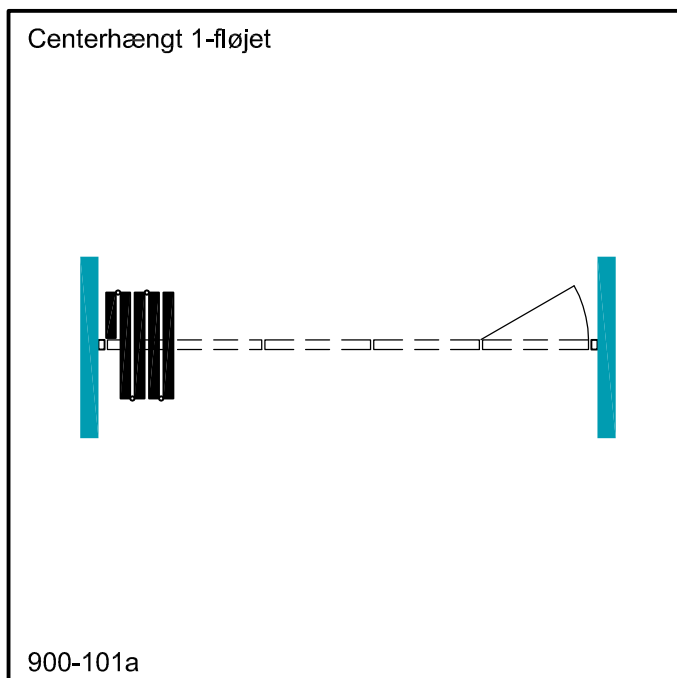

Glas-foldevæg Habla 900

900-101

Emne: Centerhængt 1-fløjet
Centerhængt 2-fløjet
Kanthængt 1-fløjet
Kanthængt 2-fløjet

Mål:
Mål i mm
Dato: 11.10.11
Rev.nr.:

Habila A/S

Engholmvej 15, Saunte
3100 Hornbæk
Telefon 7015 1050
Jylland 7015 1075
Telefax 7015 1055