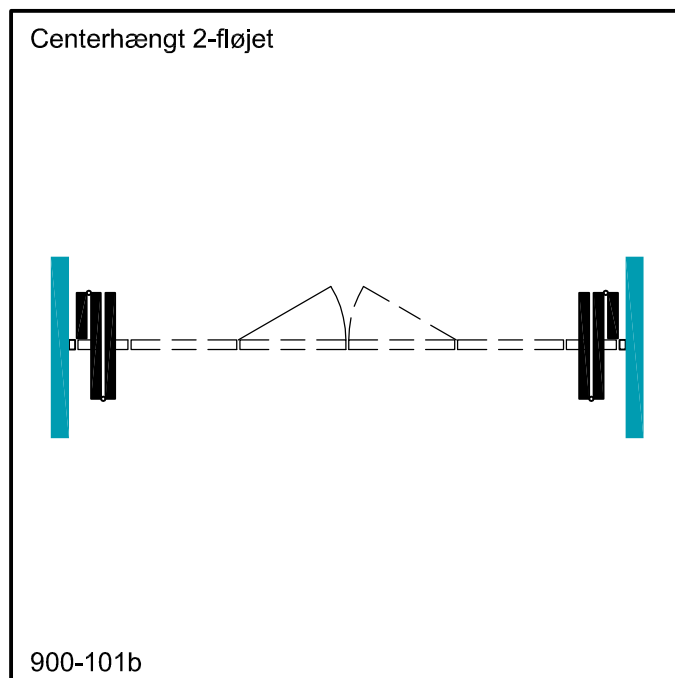

Glas-foldevæg Habla 900

900-101

Emne: Centerhængt 1-fløjet
Centerhængt 2-fløjet
Kanthængt 1-fløjet
Kanthængt 2-fløjet

Mål:
Mål i mm
Dato: 11.10.11
Rev.nr.:

Habila A/S

Engholmvej 15, Saunte
3100 Hornbæk
Telefon 7015 1050
Jylland 7015 1075
Telefax 7015 1055