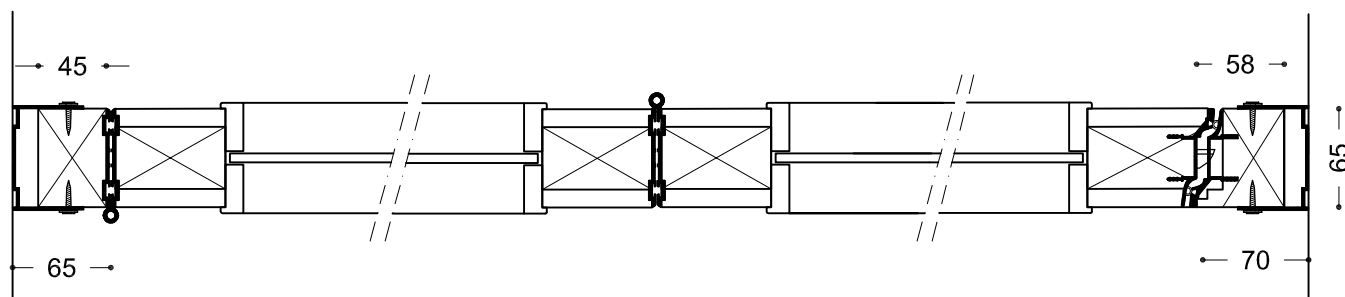

Vandret snit - elementtykkelse 65 mm - justérbare karme (RAL 9010)

900-301

900-301

Emne: Vandret snit - elementtykkelse 65 mm
Justérbare karme (RAL 9010)

Mål: 1:5
Mål i mm
Dato: 14.12.11
Rev.nr.:

Habila A/S