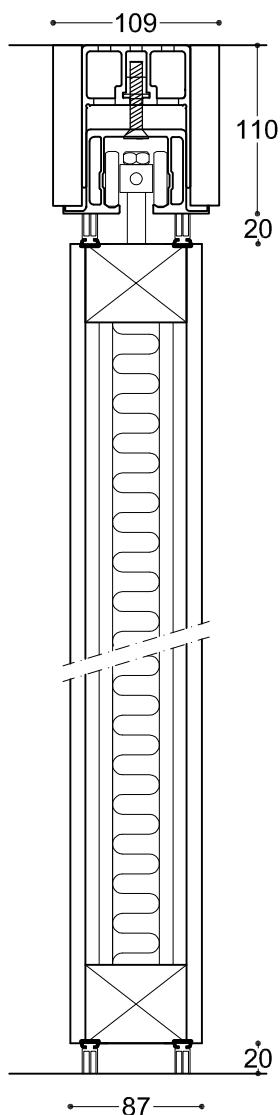

Foldevæg Habla 120

Lodret snit - Rw 48 & 50 dB - tophængt
Justerbart ophæng - type UP-TPL

120-205a

Lodret snit - Rw 48 & 50 dB - tophængt
Fast ophæng - type TPL

120-205b

120-205

Emne: Lodret snit - Rw 48 & 50 dB - tophængt
justerbart ophæng - type UP-TPL
Lodret snit - Rw 48 & 50 dB - tophængt
fast ophæng - type TPL

Mål: 1:5
Mål i mm
Dato: 12.02.20
Rev.nr.: B

Habila A/S

Engholmvej 15, Saunte
3100 Hornbæk
Telefon 7015 1050
Jylland 7015 1075
Telefax 7015 1055

e-mail: info@habila.dk
homepage: www.habila.dk