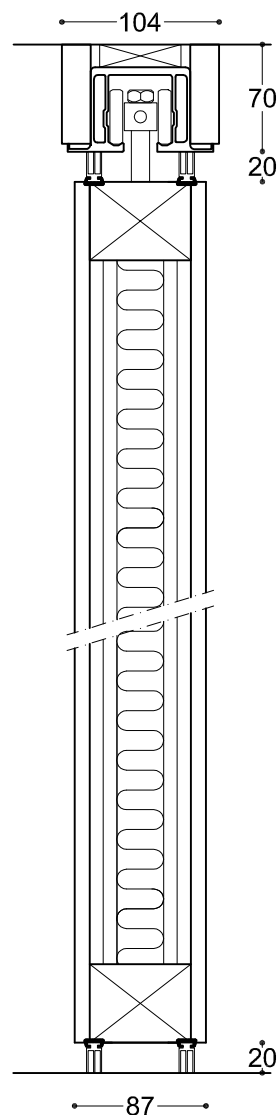

Foldevæg Habla 120

Lodret snit - Rw 48 & 50 dB - tophængt
Justerbart ophæng - type UP-TPL

120-205a

Lodret snit - Rw 48 & 50 dB - tophængt
Fast ophæng - type TPL

120-205b

120-205

Emne: Lodret snit - Rw 48 & 50 dB - tophængt
justerbart ophæng - type UP-TPL
Lodret snit - Rw 48 & 50 dB - tophængt
fast ophæng - type TPL

Mål: 1:5
Mål i mm
Dato: 12.02.20
Rev.nr.: B

Habila A/S

Engholmvej 15, Saunte
3100 Hornbæk
Telefon 7015 1050
Jylland 7015 1075
Telefax 7015 1055

e-mail: info@habila.dk
homepage: www.habila.dk