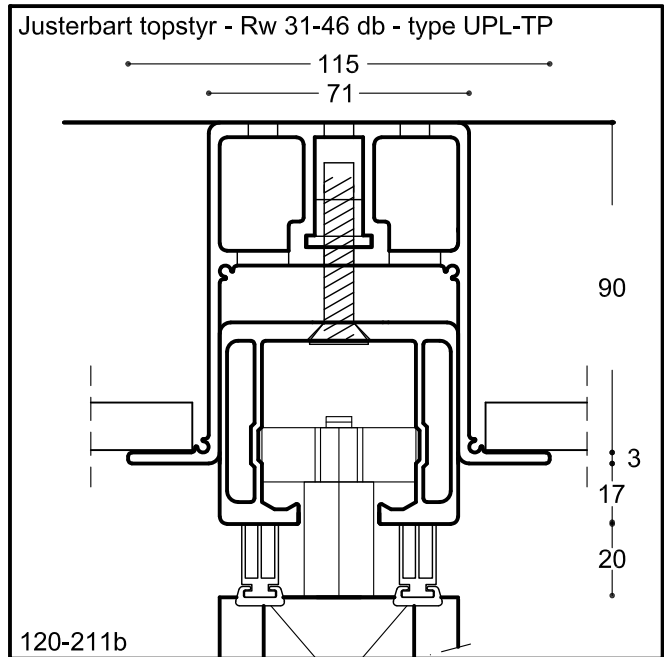

Foldevæg Habla 120

120-211

Emne: Justerbart topstyr - Rw 31-46 db - type UP-TP Habla A/S

Justerbart topstyr - Rw 31-46 db - type UPL-TP

Gulvskinne - Rw 31-46 db - type 100

Gulvskinne - Rw 31-46 db - type 48