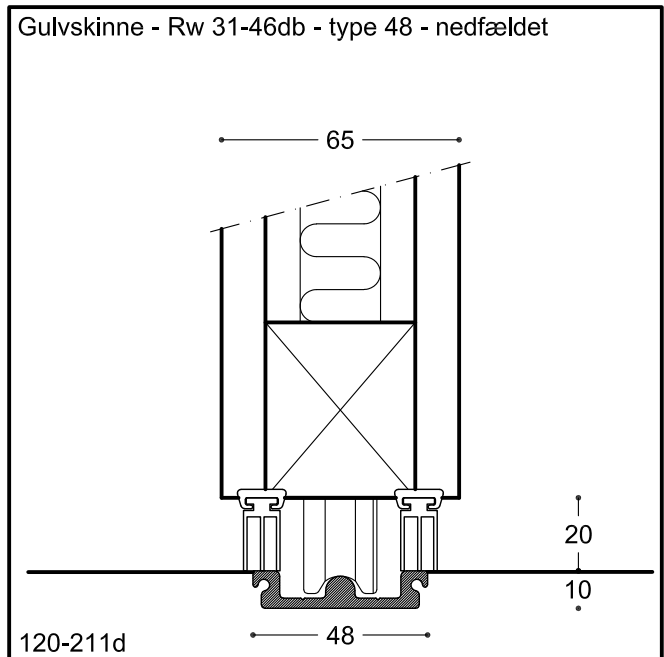

Foldevæg Habla 120

120-211

Emne: Justerbart topstyr - Rw 31-46 db - type UP-TP Habla A/S

Justerbart topstyr - Rw 31-46 db - type UPL-TP

Gulvskinne - Rw 31-46 db - type 100

Gulvskinne - Rw 31-46 db - type 48