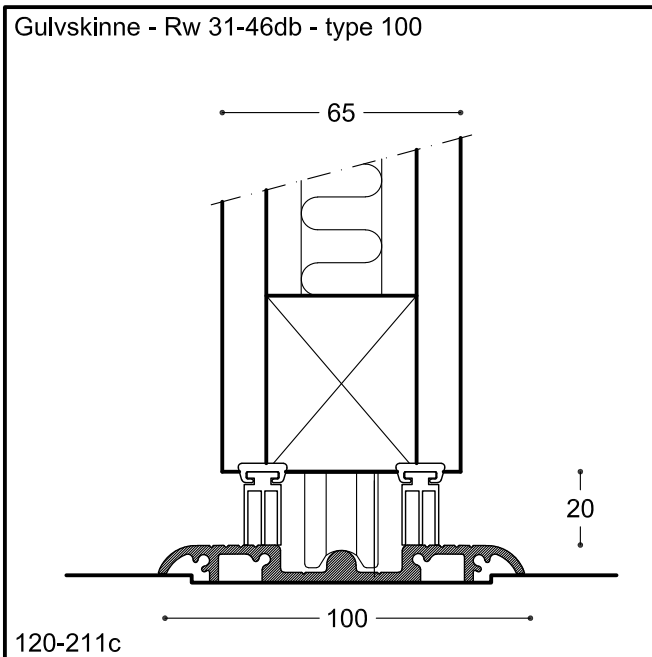

Foldevæg Habla 120

120-211

Emne: Justerbart topstyr - Rw 31-46 db - type UP-TP Habla A/S

Justerbart topstyr - Rw 31-46 db - type UPL-TP

Gulvskinne - Rw 31-46 db - type 100

Gulvskinne - Rw 31-46 db - type 48