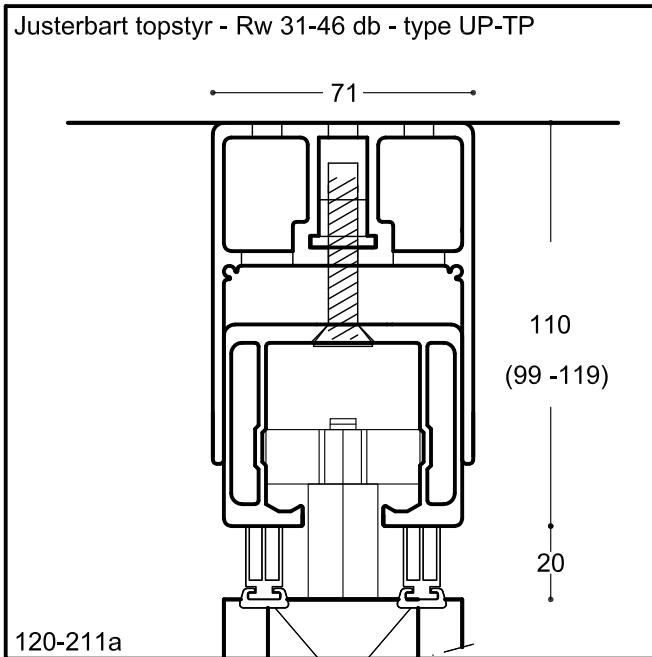

Foldevæg Habla 120

120-211

Emne: Justerbart topstyr - Rw 31-46 db - type UP-TP Habla A/S

Justerbart topstyr - Rw 31-46 db - type UPL-TP

Gulvskinne - Rw 31-46 db - type 100

Gulvskinne - Rw 31-46 db - type 48