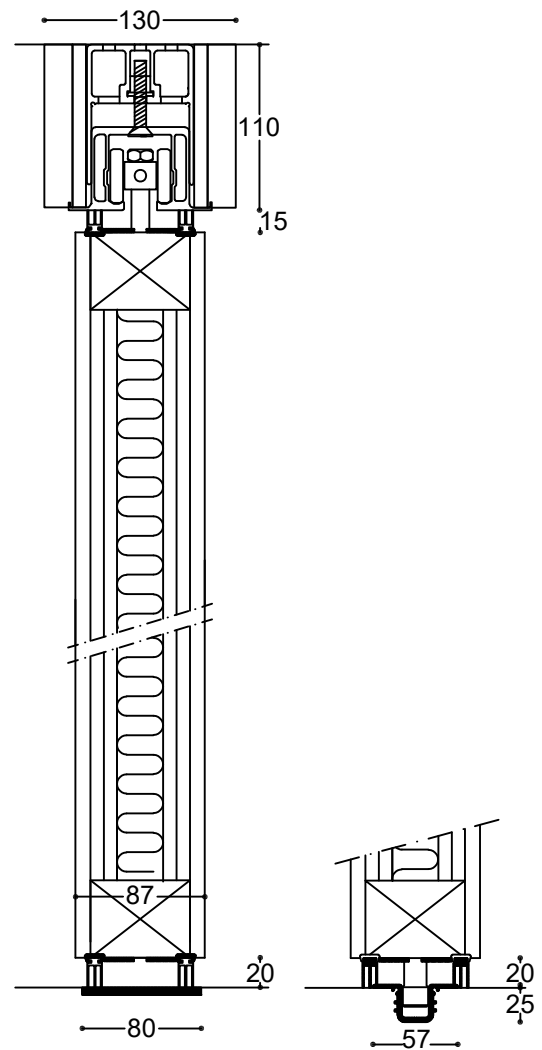

Foldevæg - EI30/E60 og EI60 Habila 120

Lodret snit - EI30/E60 - Rw 44 dB - tophængt
Justerbart ophæng - type UP-TPL

Ved brandbar gulv-
belægning kræves der
5x80 mm rustfri skinne

120-230a

Lodret snit - EI60 - Rw 44 dB - tophængt
Justerbart ophæng - type UP-TPL

Ved brandbar gulv-
belægning kræves der
5x80 mm rustfri skinne

120-230b

120-230

Emne: Lodret snit - Ei 30/E60 - Rw 44 dB
Justerbart ophæng - type UP-TPL
Lodret snit - EI60 - Rw 44 dB
Justerbart ophæng - type UP-TPL

Mål: 1:5
Mål i mm

Dato: 2023-02

Rev.nr.:

Habila A/S

Engholmvej 15, Saunte
3100 Hornbæk
Telefon 7015 1050
Jylland 7015 1075

e-mail: info@habila.dk
homepage: www.habila.dk