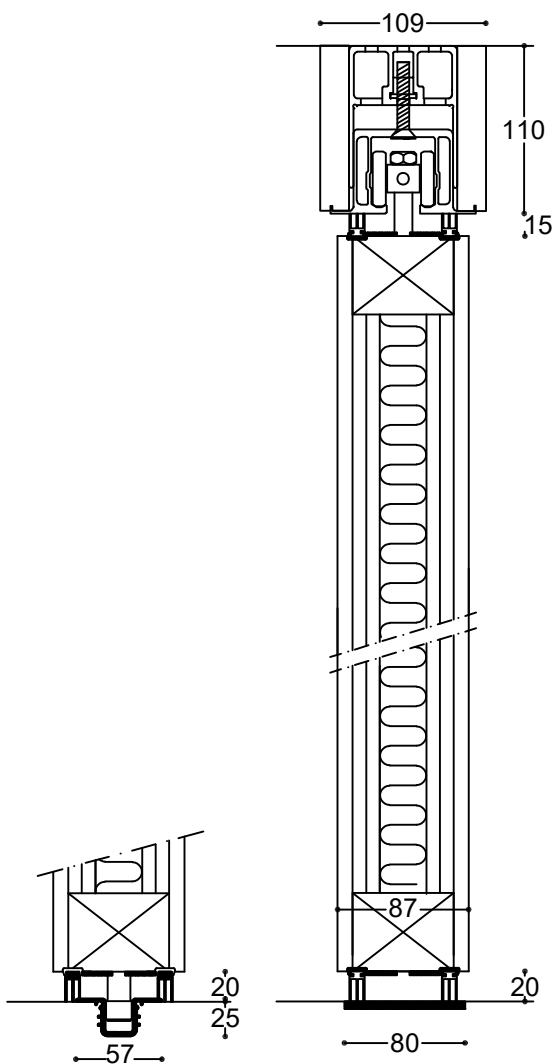

Foldevæg - EI30/E60 og EI60 Habila 120

Lodret snit - EI30/E60 - Rw 44 dB - tophængt
Justerbart ophæng - type UP-TPL

Ved brandbar gulv-
belægning kræves der
5x80 mm rustfri skinne

120-230a

Lodret snit - EI60 - Rw 44 dB - tophængt
Justerbart ophæng - type UP-TPL

Ved brandbar gulv-
belægning kræves der
5x80 mm rustfri skinne

120-230b

120-230

Emne: Lodret snit - Ei 30/E60 - Rw 44 dB
Justerbart ophæng - type UP-TPL
Lodret snit - EI60 - Rw 44 dB
Justerbart ophæng - type UP-TPL

Mål: 1:5
Mål i mm

Dato: 2023-02

Rev.nr.:

Habila A/S

Engholmvej 15, Saunte
3100 Hornbæk
Telefon 7015 1050
Jylland 7015 1075

e-mail: info@habila.dk
homepage: www.habila.dk