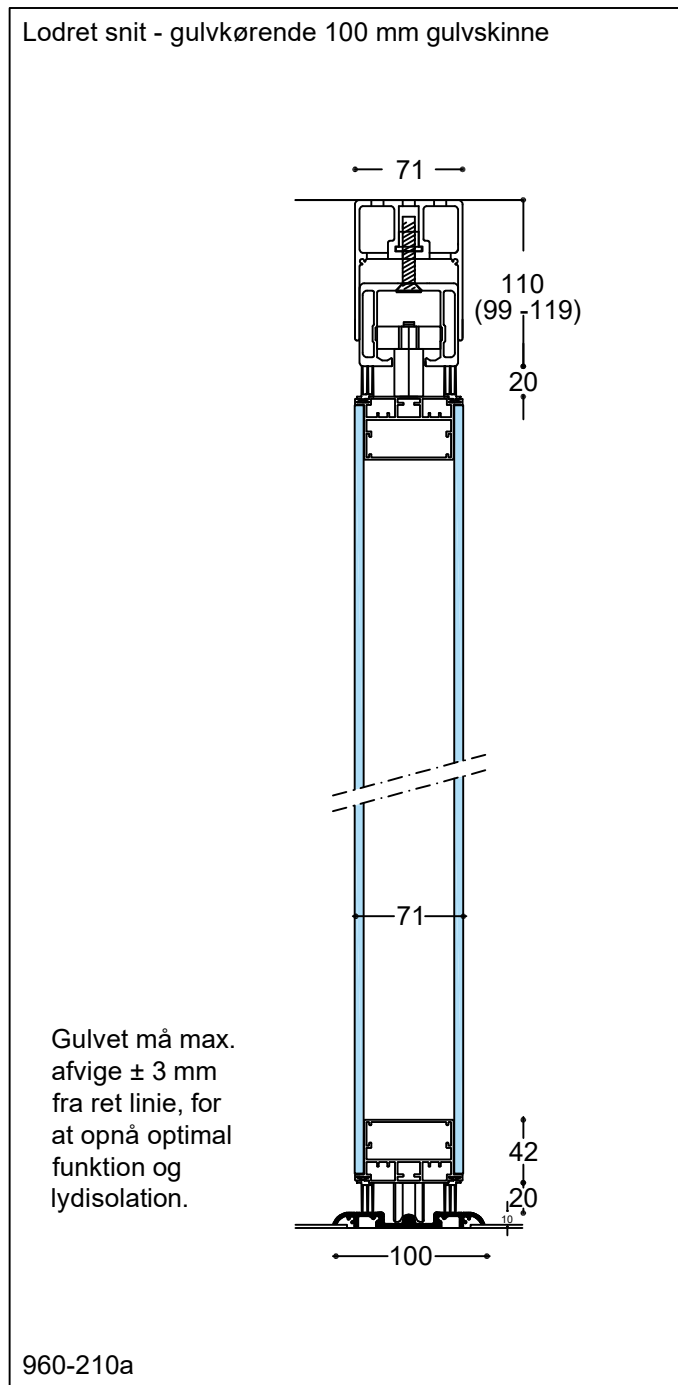

# Fuld glas - foldevæg Habla 960

## 960-210

Emne: Lodret snit - gulvkørende 100 mm gulvskinne  
Lodret snit - gulvkørende 48 mm gulvskinne

**Habila A/S**

Engholmvej 15, Saunte  
3100 Hornbæk  
Telefon 7015 1050  
Jylland 7015 1075  
Telefax 7015 1055

Mål: 1:5  
Mål i mm  
Dato: 2023-04  
Rev.nr.:

e-mail: [info@habila.dk](mailto:info@habila.dk)  
homepage: [www.habila.dk](http://www.habila.dk)