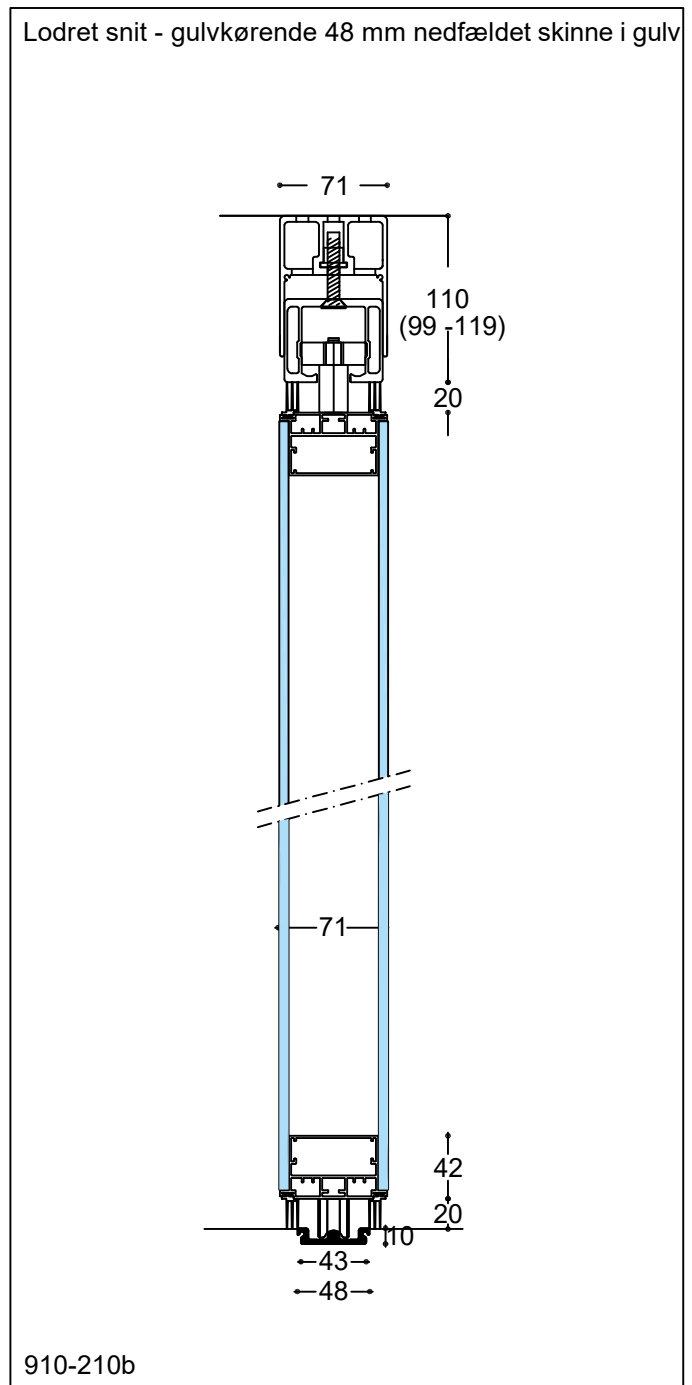

# Fuld glas - foldevæg Habla 960

## 960-210

Emne: Lodret snit - gulvkørende 100 mm gulvskinne  
Lodret snit - gulvkørende 48 mm gulvskinne

**Habila A/S**

Engholmvej 15, Saunte  
3100 Hornbæk  
Telefon 7015 1050  
Jylland 7015 1075  
Telefax 7015 1055

Mål: 1:5  
Mål i mm  
Dato: 2023-04  
Rev.nr.:

e-mail: [info@habila.dk](mailto:info@habila.dk)  
homepage: [www.habila.dk](http://www.habila.dk)