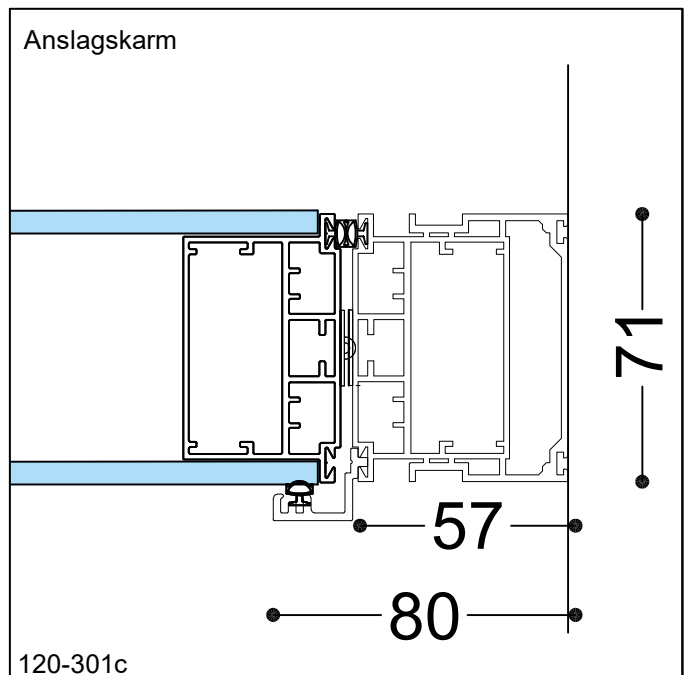

Fuld glas - foldevæg Habla 960

960-301

Emne: Vandret snit - detaljer karme
Fæste karm
Anslags karm

Mål: 1:5 & 1:2
Mål i mm
Dato: 2023-04
Rev.nr.:

Habila A/S

Engholmvej 15, Saunte
3100 Hornbæk
Telefon 7015 1050
Jylland 7015 1075
Telefax 7015 1055