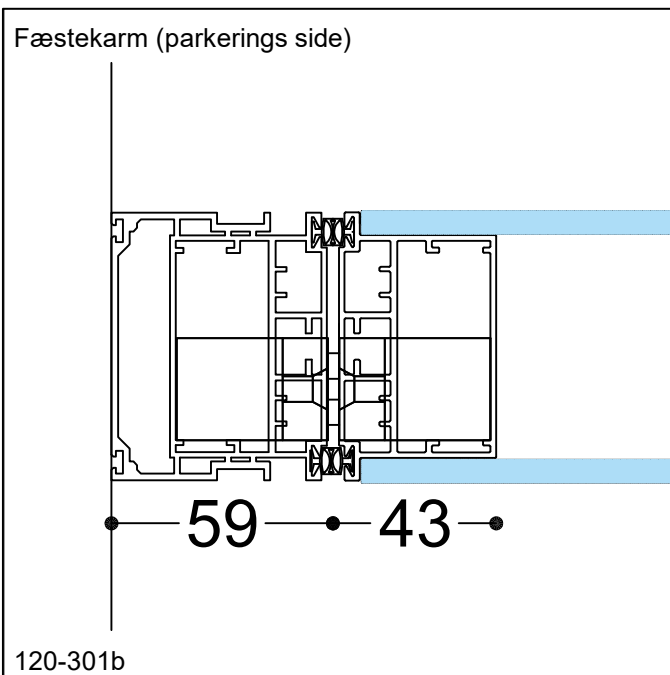

Fuld glas - foldevæg Habla 960

960-301

Emne: Vandret snit - detaljer karme
Fæste karm
Anslags karm

Mål: 1:5 & 1:2
Mål i mm
Dato: 2023-04
Rev.nr.:

Habila A/S

Engholmvej 15, Saunte
3100 Hornbæk
Telefon 7015 1050
Jylland 7015 1075
Telefax 7015 1055