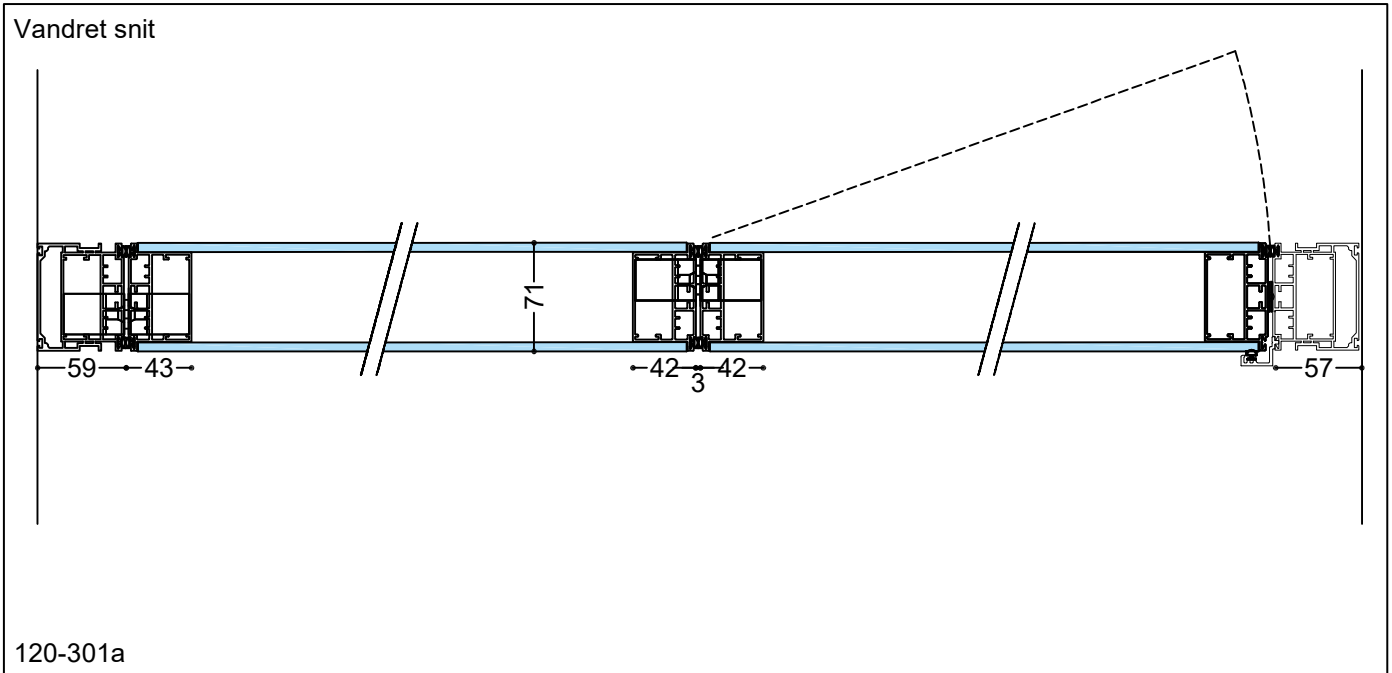

Fuld glas - foldevæg Habla 960

960-301

Emne: Vandret snit - detaljer karme
Fæste karm
Anslags karm

Mål: 1:5 & 1:2
Mål i mm
Dato: 2023-04
Rev.nr.:

Habila A/S

Engholmvej 15, Saunte
3100 Hornbæk
Telefon 7015 1050
Jylland 7015 1075
Telefax 7015 1055