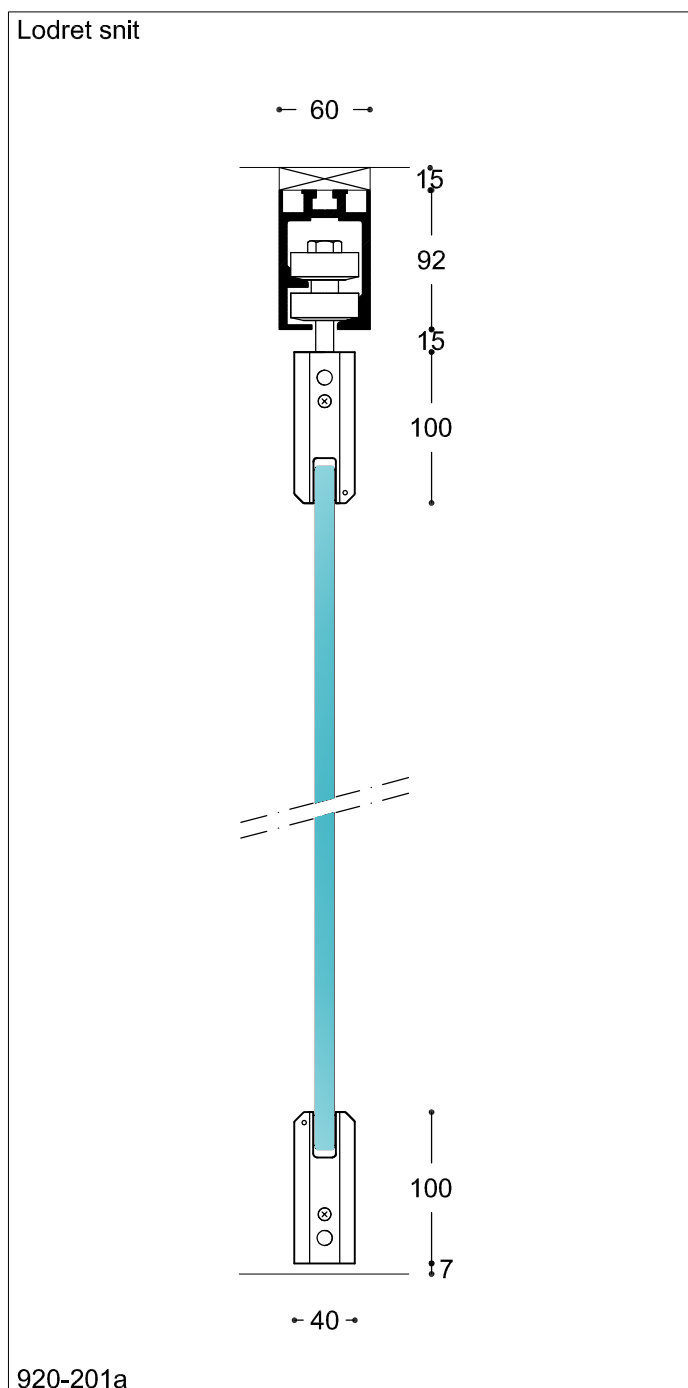

# Helglas mobilvæg Habla 920

## 920-201

Emne: Lodret snit

Mål: 1:5  
Mål i mm  
Dato: 26.02.09  
Rev.nr.: A

**Habila A/S**

Engholmvej 15, Saunte  
3100 Hornbæk  
Telefon 7015 1050  
Jylland 7015 1075  
Telefax 7015 1055

e-mail: [info@habila.dk](mailto:info@habila.dk)  
homepage: [www.habila.dk](http://www.habila.dk)