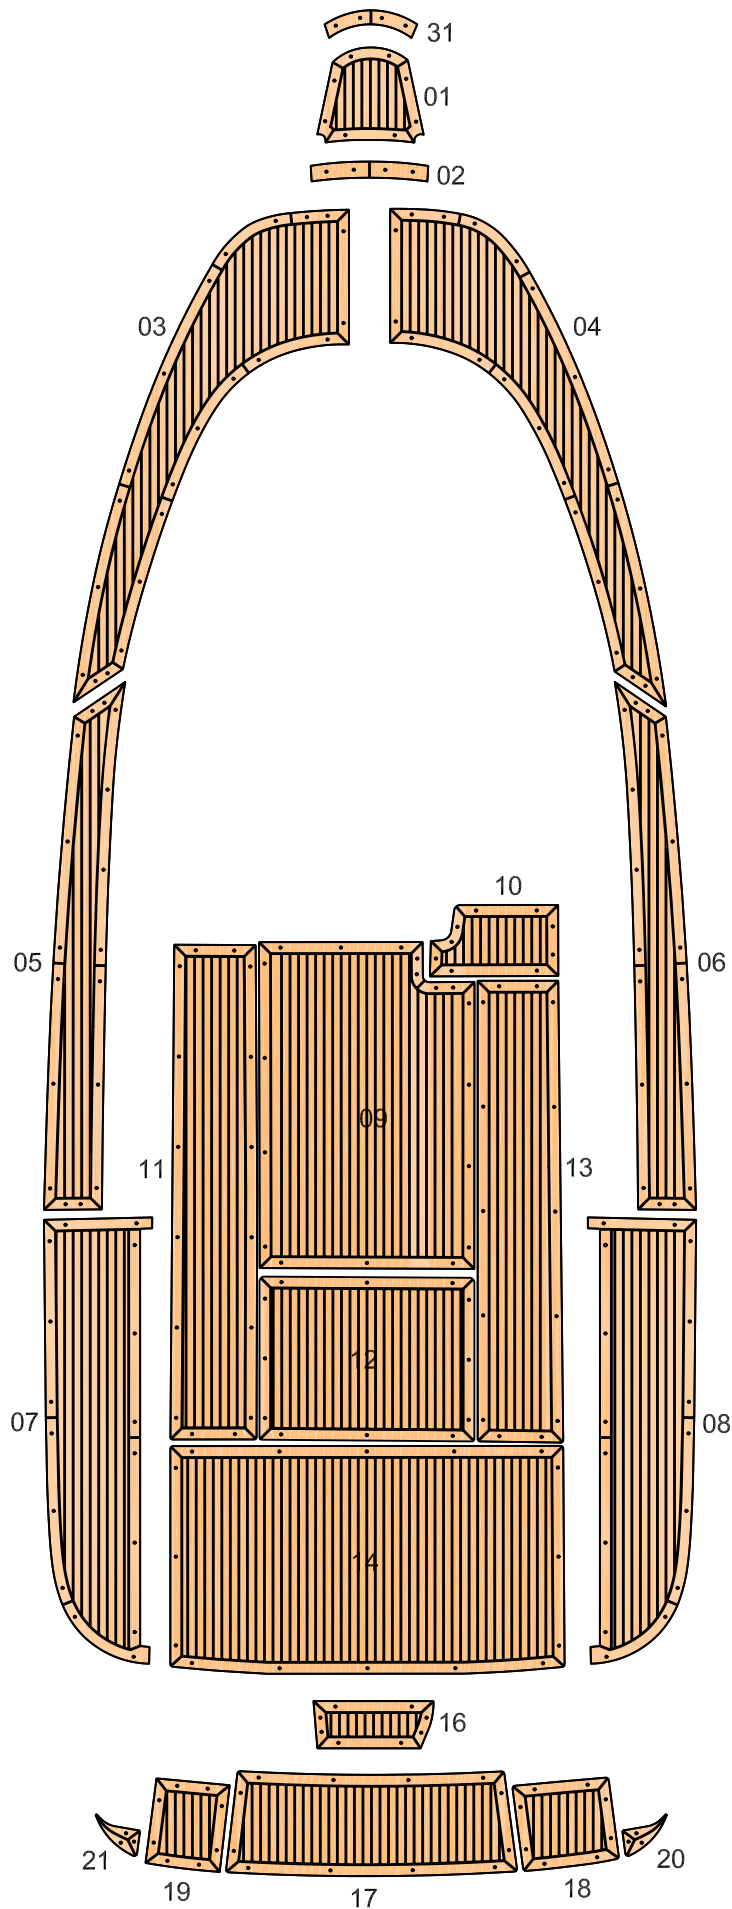

Aquador 25 WAE

Model year :

-

EUDE Model Code :

Q25E

Set Divisions :

BD 01-14, 16-21, 31

Legend :