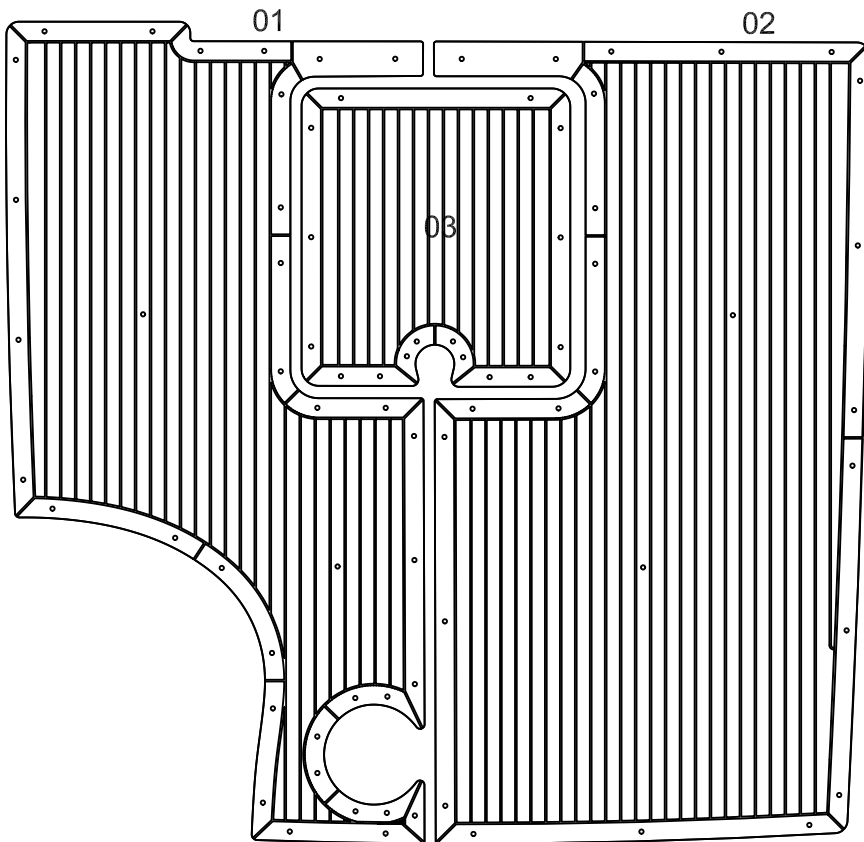

Bayliner 802_V1

Model year :
2010

EUDE Model Code :
X24C

Set Division :

CP	01 - 04
SP	06

Legend :

CP - Cockpit
SP - Swim Platform

Notes :