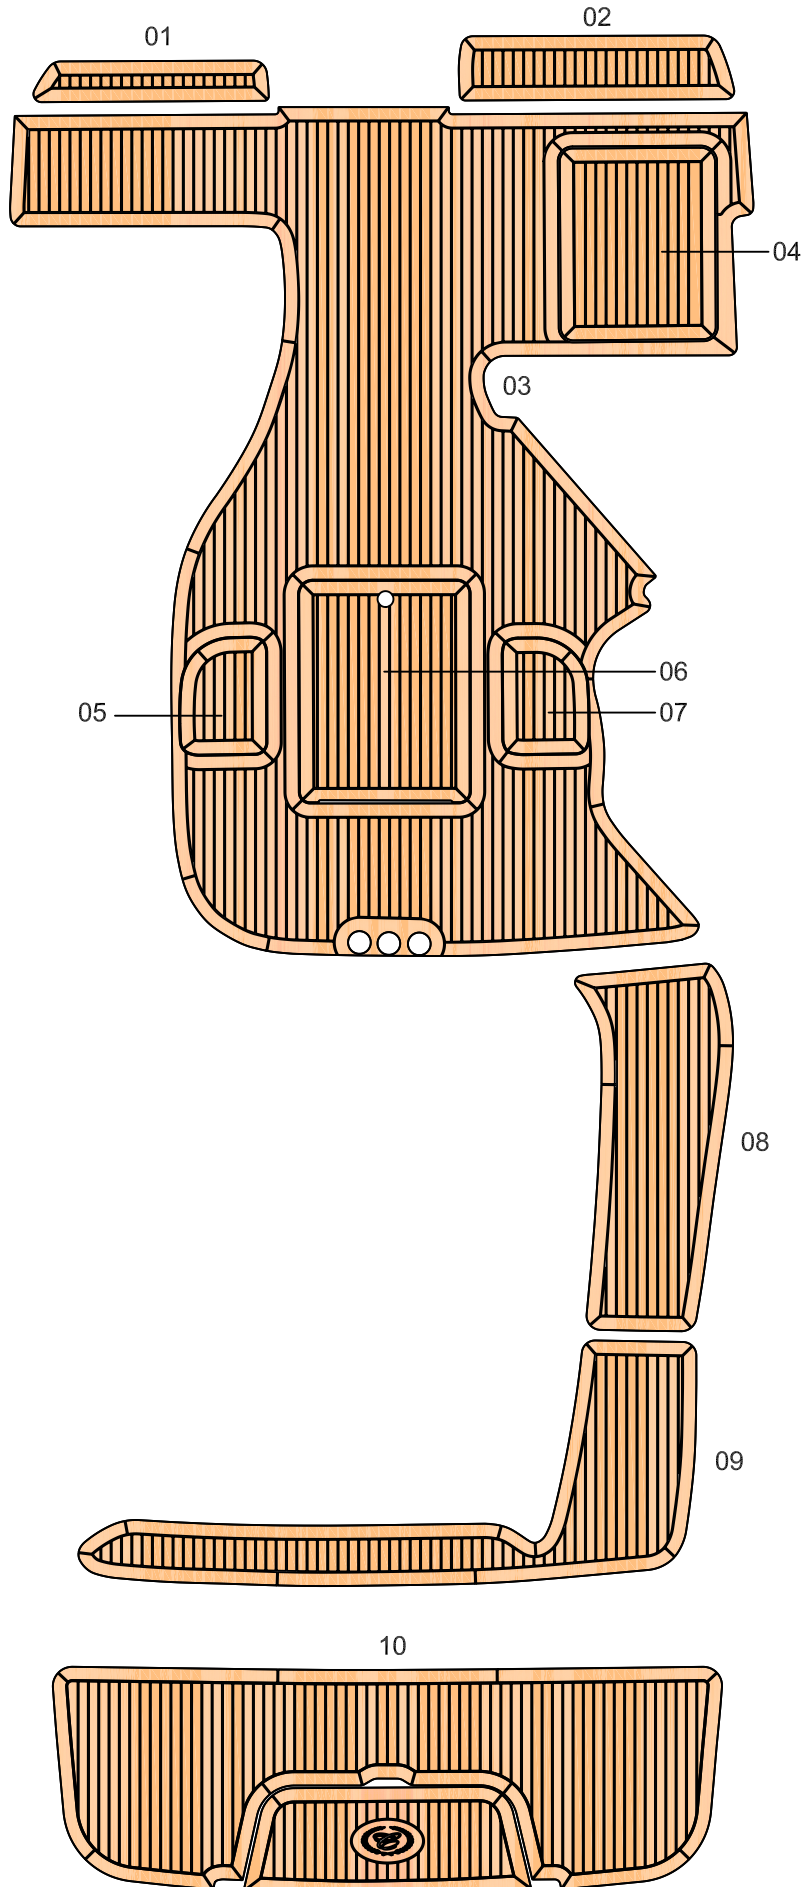

Cobalt 323

Model year :
2012

EUDE Model Code :
B323

Set Divisions :

CP	01 - 07
AD	08, 09
SP	10, 11

Legend :

CP : Cockpit
AD : Aft deck
SP : Swim platform

Notes :