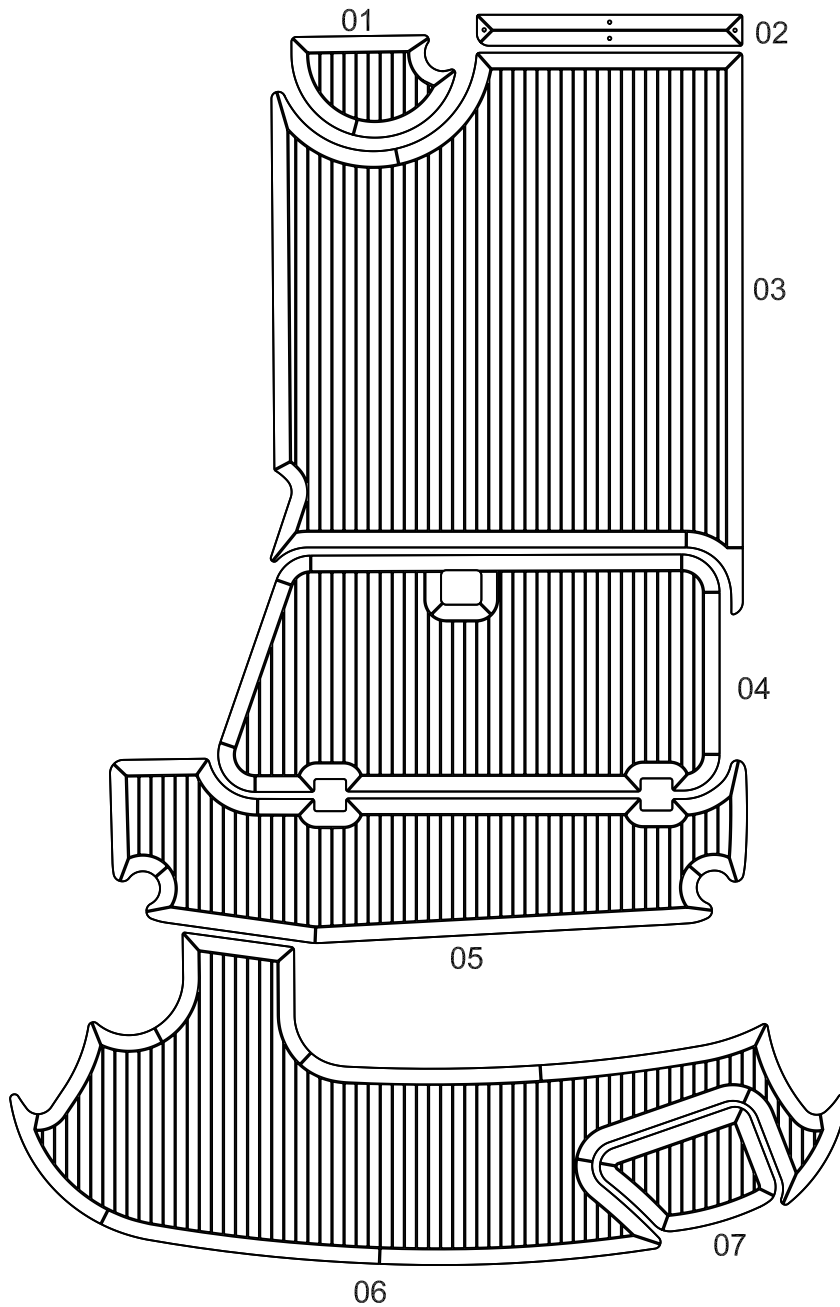

Larson Cabrio 274

Model year :

-

EUDE Model Code :

N274

Set Division :

BD 01 - 07

Legend :