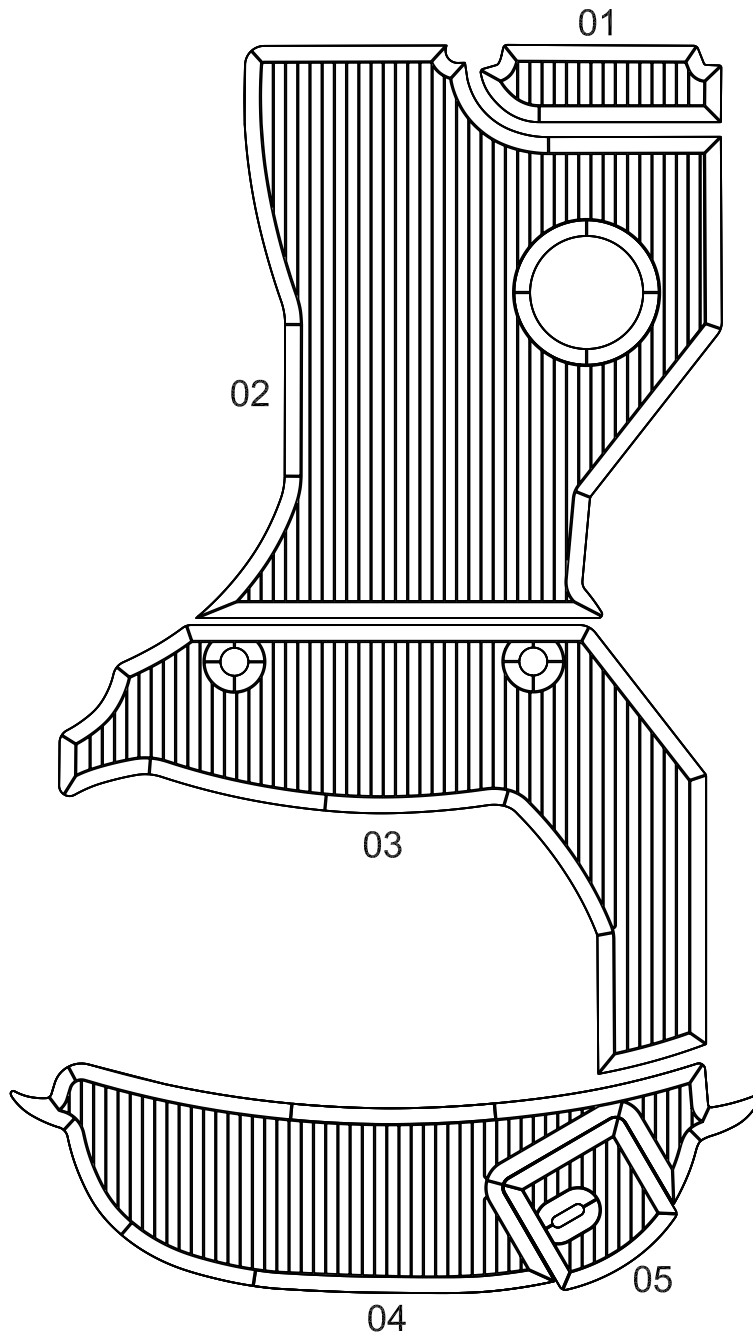

# Stingray 250 CS

Model year :  
2010

EUDE Model Code :  
S250

Set Divisions :

CP	01 - 03
SP	04 - 05

Legend :

CP : Cockpit  
SP : Swim Platform

Notes :