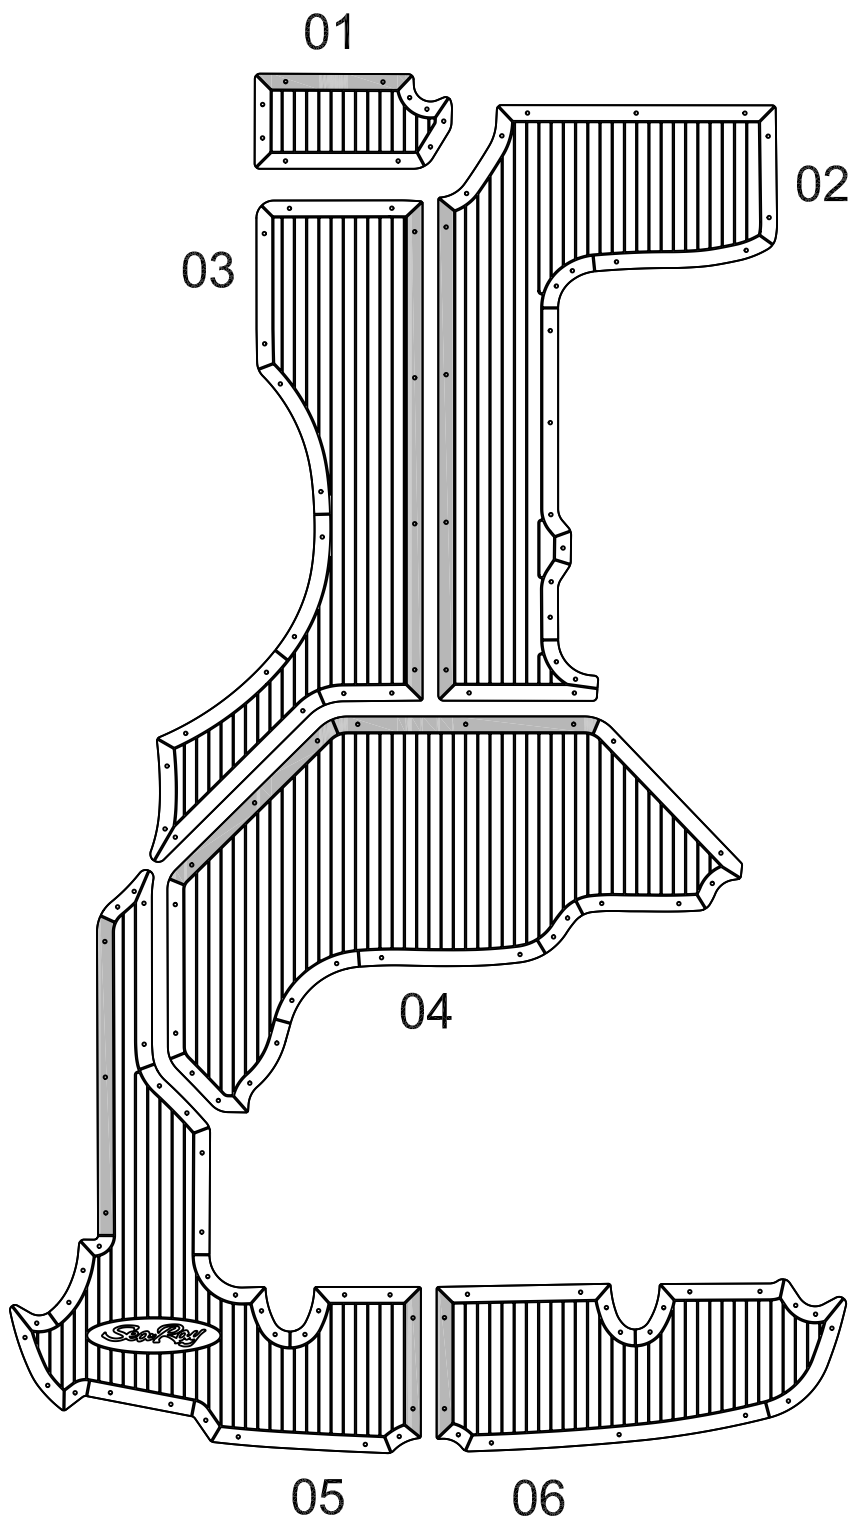

SeaRay 260 Sundancer

Model year :
2008

EUDE Model Code :
E26D_2008

Set Division :

CP 01-04

SP 05-06

Legend :

CP - Cockpit

SP - Swim Platform

Notes :

 double tape

Revision Date :
15 November 2007