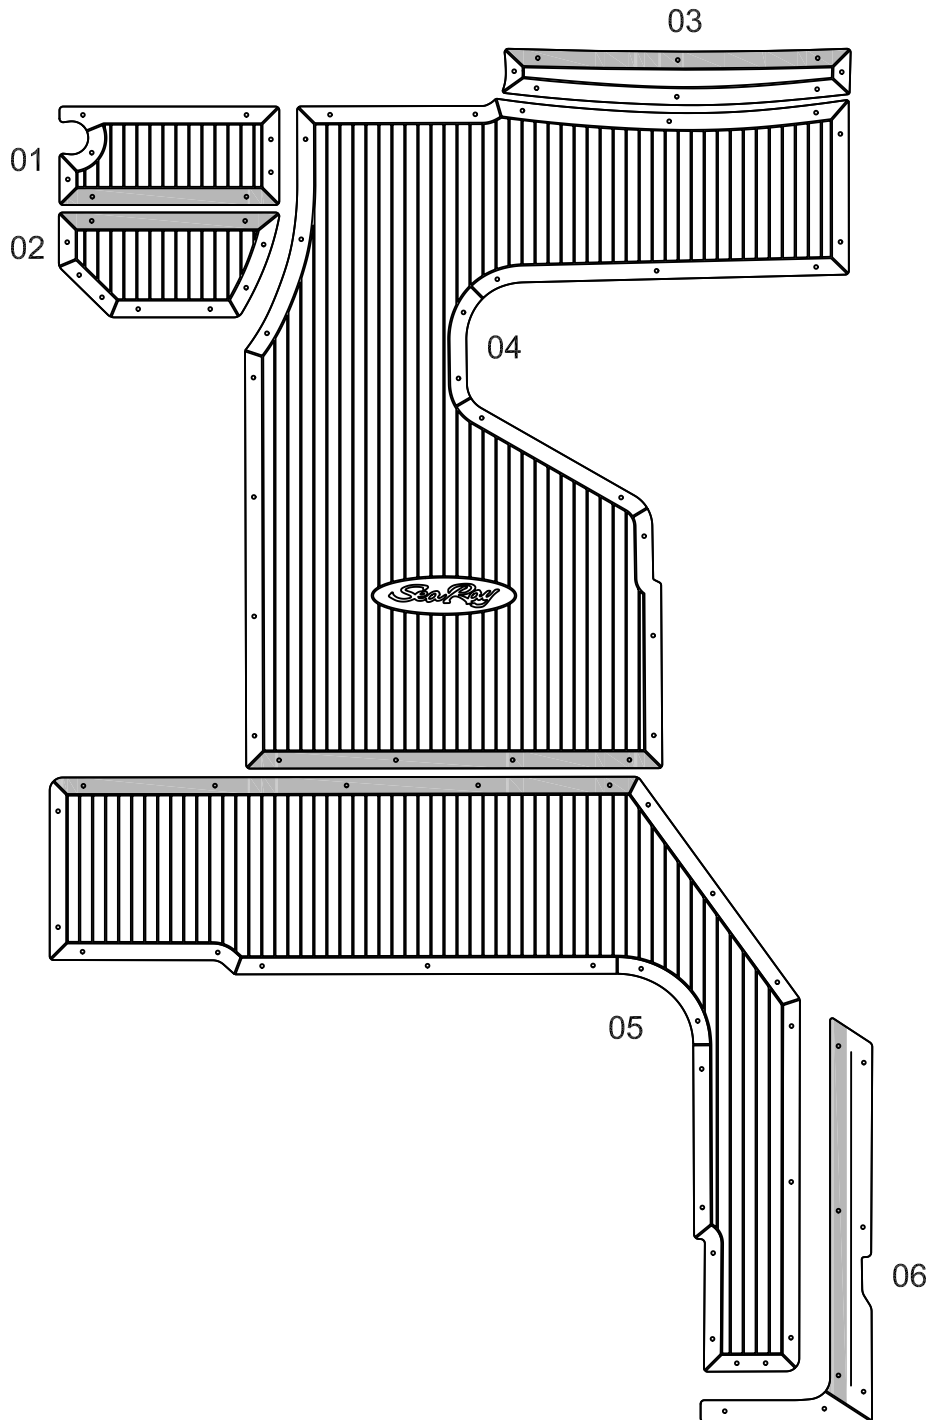

# Searay 290 Sundancer

Model year :

-

EUDE Model Code :

E29D\_2008

Set Divisions :

CP 01 - 06

Legend :

CP - Cockpit

Notes :

■ double tape

Revision Date

21 November 2008