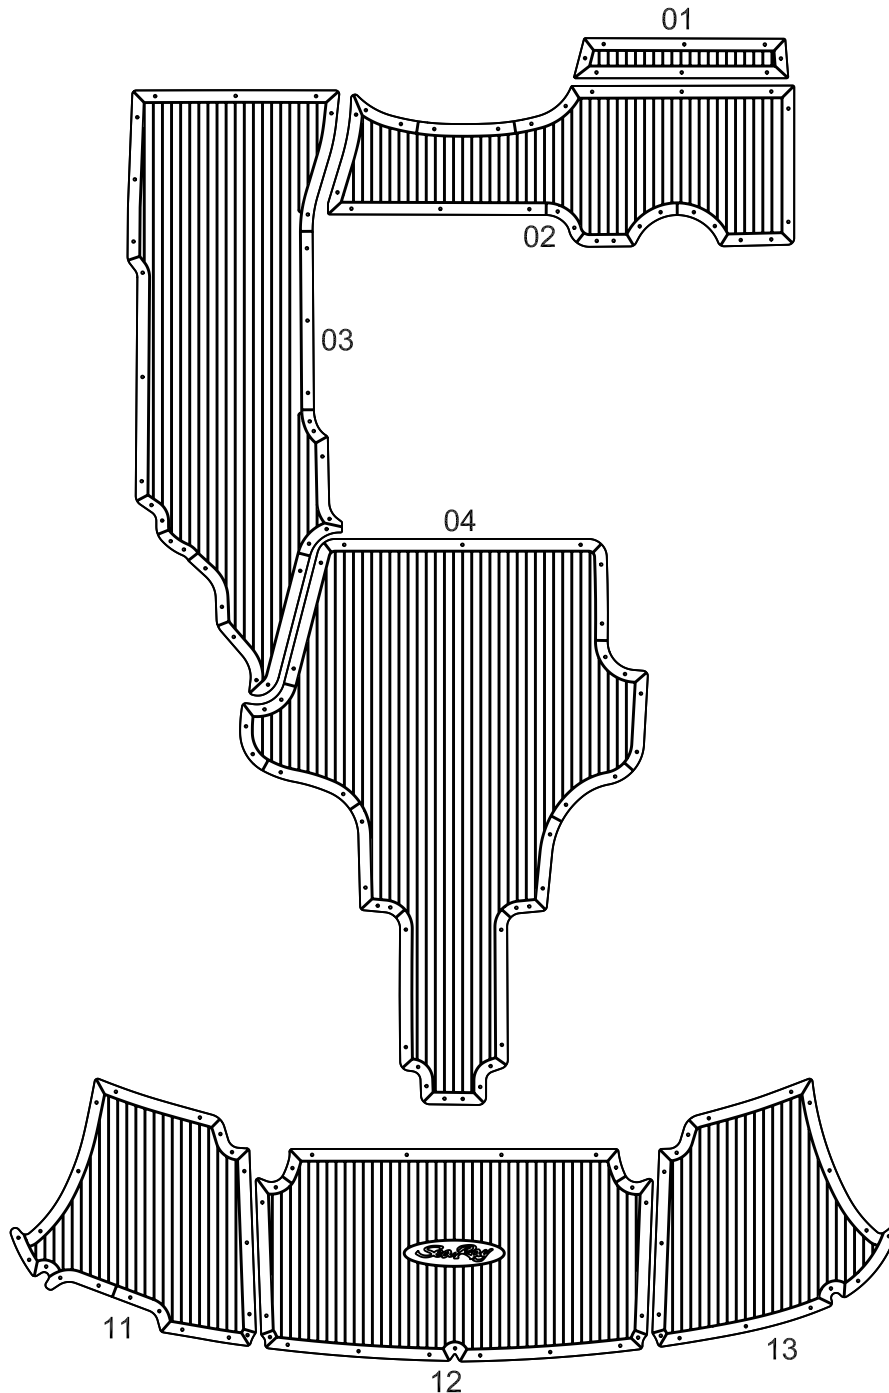

SeaRay 390 Sundancer

Model year :
2010

EUDE Model Code :
E39D_2008

Set Division :

CP 01 - 04

SP 11 - 13

Legend :

CP - Cockpit

SP - Swim platform

Notes :

Revision Date :

09 December 2009