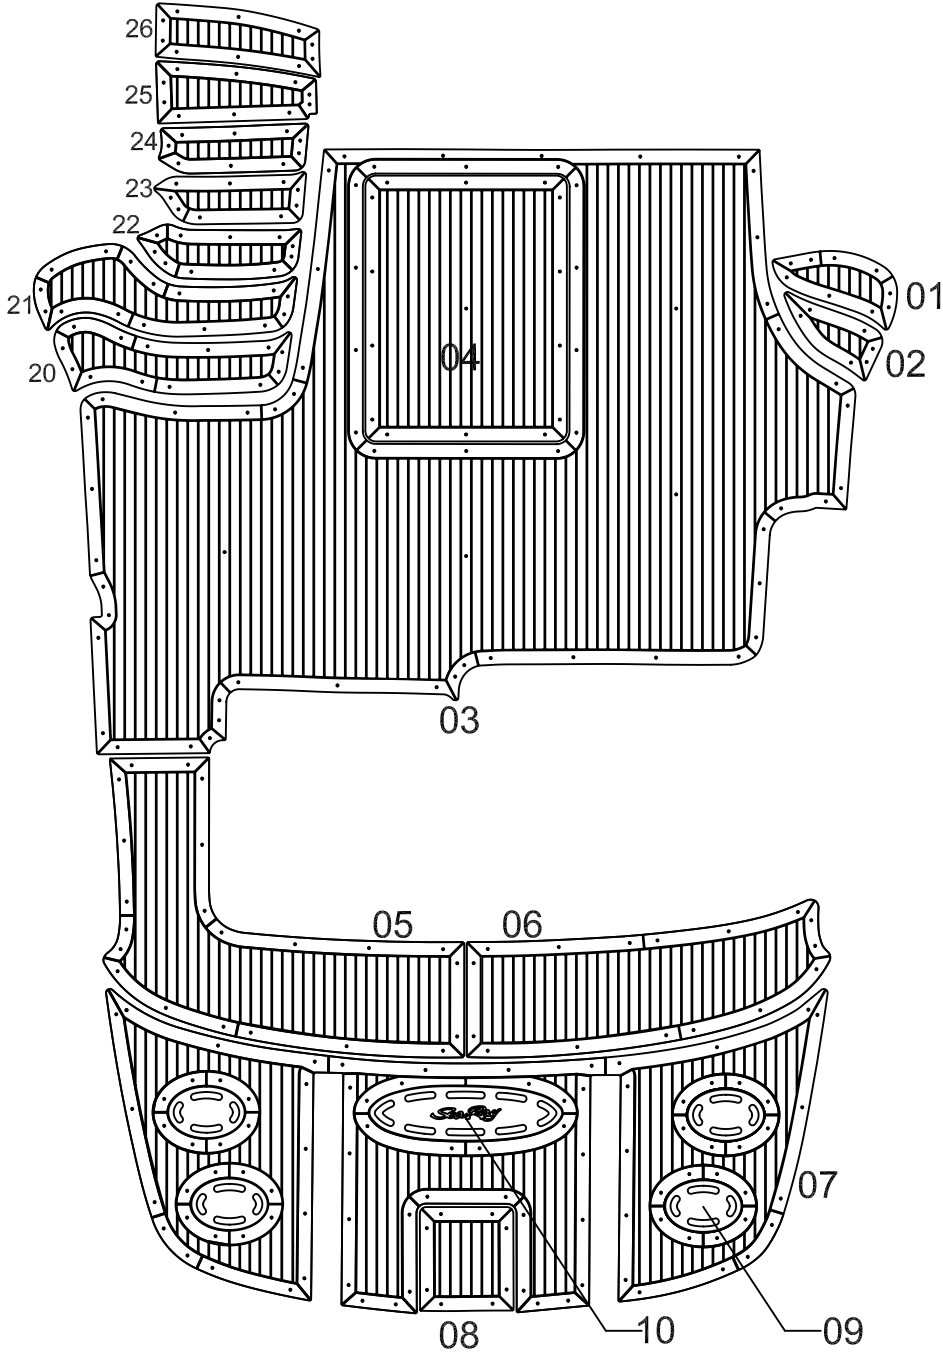

Searay 520 Sedan Bridge

Model year :
2010

EUDE Model Code :
E52B_2010

Set Division :

- CP 01 - 04
- SP 05 - 10
- ST 20 - 26

Legend :

- CP - Cockpit
- SP - Swim platform
- ST - Stairs

Notes :