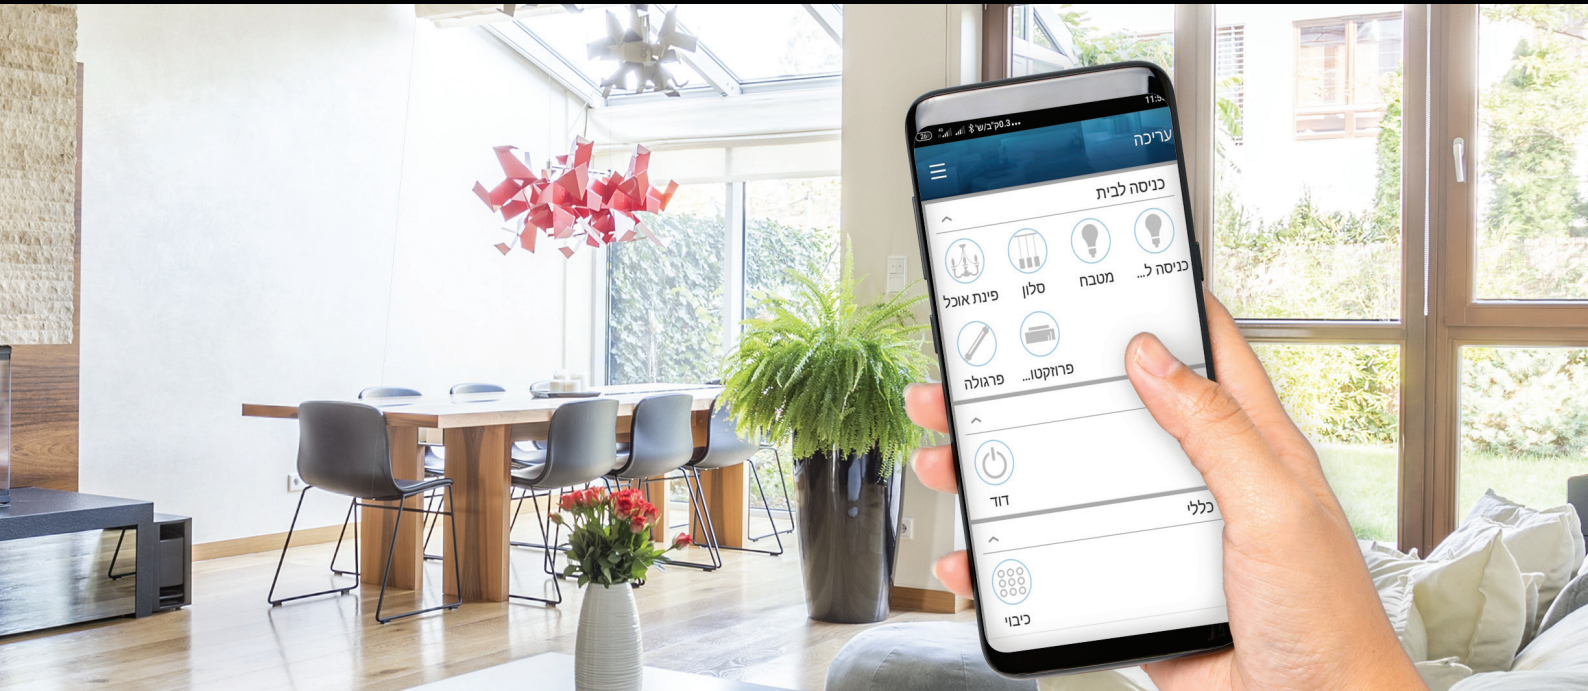

# B Semicom switch

SIMPLE AS SMART

© סמיקום ישראל

הבית החכם של Bswitch  
נשלט גם ע"י מערכות קוליות חכמות

טווח קליטה רחב

אפליקציה

התקנה קלה ומהירה

מודולריות