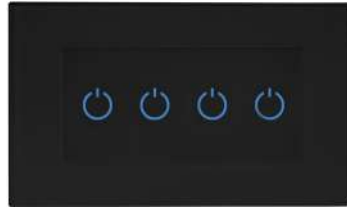

מתג
לארבע הדלקות
S-SP-4GEV4-B