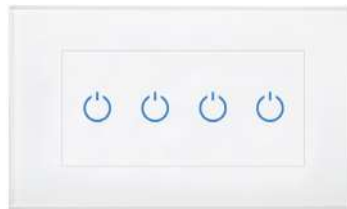

מתג
לשני תריסים
S-FP-3GEVT2-B

מתגים דקורטיביים- הסדרה המודולרית לבן

המסגרות יחד עם המודולים החכמים של Bswitch תואמים לקופסאות גוויס מלבניות, מאפשרים לשלב בקופסה אחת מגוון פונקציות כגון: תריסים, תאורה, דוד, שקעים ועוד... מסגרות דקורטיביות בצבעים לבן/ שחור.

מתג
לשש הדלקות
S-SP-6GEV6-W

מתג
לארבע הדלקות
S-SP-4GEV4-W

מתג
לשלוש הדלקות
S-SP-3GEV3-W

מתג
לשתי הדלקות
S-SP-2GEV2-W

מתג
להדלקה אחת
S-SP-2GEV1-W

מתג
לדוד/תנור
S-SP-2GEVD-W

מתג למתג משולב
תריס ו-2 נקודות מאור
S-SP-3GEV2T1-W