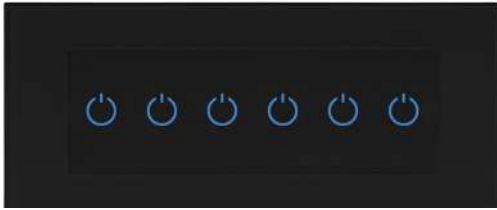

מתגים דקורטיביים- הסדרה המודולרית שחור

המסגרות יחד עם המודולים החכמים של Bswitch תואמים לקופסאות גוויס מלבניות, מאפשרים לשלב בקופסה אחת מגוון פונקציות כגון: תריסים, תאורה, דוד, שקעים ועוד... מסגרות דקורטיביות בצבעים לבן/ שחור.

מתג
לשש הדלקות
S-SP-6GEV6-B