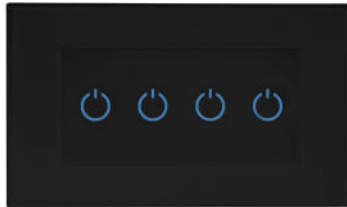

מתגים דקורטיביים תואם לקופסאות גויס מלבניות

המסגרות יחד עם המודולים החכמים של Bswitch, מאפשרים לשלב בקופסה אחת מגוון פונקציות כגון: תריסים, תאורה, דוד, שקעים ועוד... מסגרות דקורטיביות בצבע שחור.

מתג
לארבע הדלקות