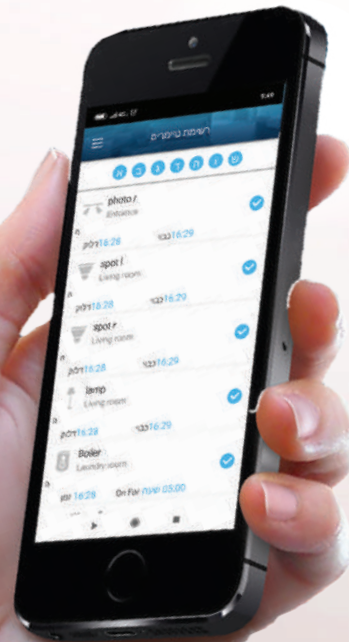

פטנט ייחודי למערכת:
 1. התקנה פשוטה ללא צורך בשינוי תשתית החשמל.
 2. ללא צורך בהשחלת חוטים נוספים למעט מתגי הכוח.

מודולריות

בכל שלב ניתן לשדרג ולהוסיף מתגים ושקעים נוספים ללא צורך בתשתית נוספת. ניתן לשלב מספר ממודולים בפנל אחד. לדוגמה: תאורה, תריס, שקע כח וכל שילוב נוסף.

אפליקציה לבית חכם

אפליקציית Bswitch מאפשרת לשלוט בבית החכם מכל מקום ובכל זמן. האפליקציה מאפשרת להגדיר כל מתג כהדלקה/כיבוי, דימר, מתג מחליף/מצליב או תרחיש, תריסים וזוד. המתג פועל ללא תלות באפליקציה במידה והרשת האלחוטית נופלת.