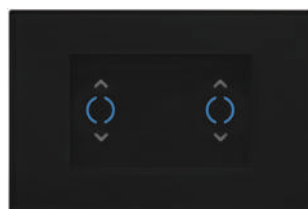

מתג
לשלוש הדלקות

מתג
לשתי הדלקות

מתג
להדלקה אחת

מתג
לדוד/תנור

מתג למתג משולב
תריס ו-2 נקודות מאור

מתג
לשני תריסים

מתג
לתריס אחד

מתג
לשש הדלקות

פנל שתי הדלקות נייד

את המתג ניתן למקם בכל מקום ולהגדיר את פעולתו ע"י האפליקציה כגון תרחיש או מתג מחליף. פנל נייד עשוי להיות שימושי במצבים בהם רוצים להוסיף שליטה על תאורה ממקום נוסף ללא צורך בחיווט או במקומות בהם רוצים להנגיש את המפסק לילדים או בעלי מוגבלויות. המתג עובד על סוללת כפתור למשך 3-5 שנים.

משדר IR ושקע חכם

שקע חכם שלומד פקודות שלט ומשדר אותם ישירות מהאפליקציה אל מכשירים כגון: טלוויזיה, מזגן, מערכות שמע וכל מוצר הנשלט ע"י אינפרא אדום.

פנלים+צגים

פנל+צג 3 מקום מפסק
כפול+תריס לבן
S-SP-3GEV2T1-W