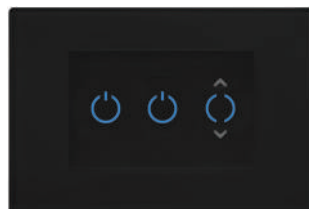

מתג
לשלוש הדלקות

מתג
לשתי הדלקות

מתג
להדלקה אחת

מתג
לדוד/תנור

מתג למתג משולב
תריס ו-2 נקודות מאור

מתג
לשני תריסים

מתג
לתריס אחד

מתג
לשש הדלקות

פנל שתי הדלקות נייד

את המתג ניתן למקם בכל מקום ולהגדיר את פעולתו ע"י האפליקציה כגון תרחיש או מתג מחליף. פנל נייד עשוי להיות שימושי במצבים בהם רוצים להוסיף שליטה על תאורה ממקום נוסף ללא צורך בחיווט או במקומות בהם רוצים להנגיש את המפסק לילדים או בעלי מוגבלויות. המתג עובד על סוללת כפתור למשך 3-5 שנים.

משדר IR ושקע חכם

שקע חכם שלומד פקודות שלט ומשדר אותם ישירות מהאפליקציה אל מכשירים כגון: טלוויזיה, מזגן, מערכות שמע וכל מוצר הנשלט ע"י אינפרא אדום.

פנלים+צגים

פנל+צג 3 מקום מפסק
כפול+תריס לבן
S-SP-3GEV2T1-W