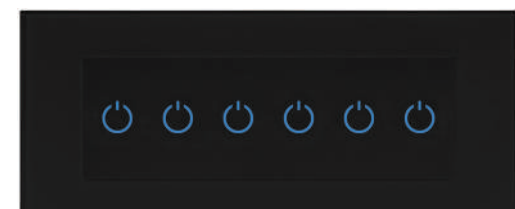

מתג
לשלוש הדלקות

מתג
לשתי הדלקות

מתג
להדלקה אחת

מתג
לדוד/תנור

מתג למתג משולב
תריס ו-2 נקודות מאור

מתג
לשני תריסים

מתג
לתריס אחד

מתג
לשש הדלקות

פנל שתי הדלקות נייד

את המתג ניתן למקם בכל מקום ולהגדיר את פעולתו ע"י האפליקציה כגון תרחיש או מתג מחליף. פנל נייד עשוי להיות שימושי במצבים בהם רוצים להוסיף שליטה על תאורה ממקום נוסף ללא צורך בחיווט או במקומות בהם רוצים להנגיש את המפסק לילדים או בעלי מוגבלויות. המתג עובד על סוללת כפתור למשך 3-5 שנים.

משדר IR ושקע חכם

שקע חכם שלומד פקודות שלט ומשדר אותם ישירות מהאפליקציה אל מכשירים כגון: טלוויזיה, מזגן, מערכות שמע וכל מוצר הנשלט ע"י אינפרא אדום.

פנלים+צגים

פנל+צג 3 מקום מפסק
כפול+תריס לבן
S-SP-3GEV2T1-W