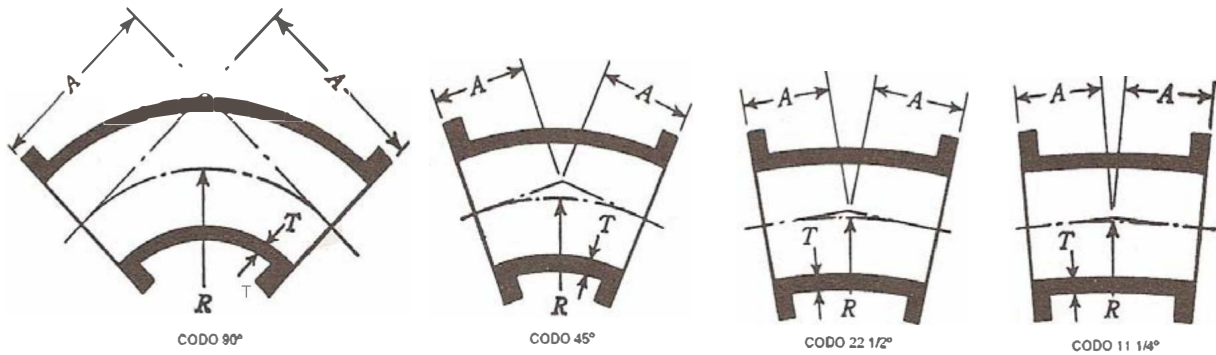

CODOS

Diámetro Nominal	Dimensiones Generales									Peso en Kilogramos			
	Codos de 90°		Codos de 45°		Codos de 22 1/2°		Codos de 11 1/4°		Espesor	90°	45°	22 1/2°	11 1/4°
	Pulgadas												
Pulgadas	A	R	A	R	A	R	A	R	T				
2	4.50	3.00	2.50	2.41	2.50	6.04	2.50	12.69	0.35	6	5	5	5
2 1/2	5.00	3.50	3.00	3.02	3.00	6.80	2.75	13.97	0.35	9	7	7	7
3	5.50	4.00	3.00	3.62	3.00	7.56	3.00	15.25	0.48	11	9	9	9
4	6.50	4.50	4.00	4.81	4.00	10.06	4.00	20.31	0.52	20	18	18	18
6	8.00	6.00	5.00	7.25	5.00	15.06	5.00	30.50	0.55	29	25	25	25
8	9.00	7.00	5.50	8.44	5.50	17.62	5.50	35.50	0.60	48	41	41	41
10	11.00	9.00	6.50	10.88	6.50	22.62	6.50	45.69	0.68	75	59	61	61
12	12.00	10.00	7.50	13.25	7.50	27.62	7.50	55.81	0.75	106	88	93	93
14	14.00	11.50	7.50	12.06	7.50	25.12	7.50	50.75	0.66	131	100	102	102
16	15.00	12.50	8.00	13.25	8.00	27.62	8.00	55.81	0.70	168	127	129	129
18	16.05	14.00	8.50	14.50	8.50	30.19	8.50	60.94	0.75	204	147	152	152
20	18.00	15.50	9.50	16.88	9.50	35.19	9.50	71.06	0.80	263	195	197	197
24	22.00	18.50	11.00	18.12	11.00	37.69	11.00	76.12	0.89	408	285	290	292
30	25.00	21.50	15.00	22.75	15.00	57.81	15.00	116.75	1.03	648	508	515	522
36	28.00	24.50	18.00	35.00	18.00	72.88	18.00	147.25	1.15	968	796	812	819
42	31.00	27.50	21.00	42.25	21.00	88.00	21.00	177.69	1.28	1385	1179	1209	1215

CARRETES

Diámetro Nominal	Dimensiones Generales			Peso Kilogramos		
	L		T	Corto	Largo	
Pulgadas	Corto Milímetros	Largo Milímetros				Pulgadas
2	250	500	0.35	6	9	
2 1/2	250	500	0.35	8	12	
3	250	500	0.48	11	17	
4	250	500	0.52	17	26	
6	250	500	0.55	25	38	
8	250	500	0.60	38	57	
10	250	500	0.68	52	78	
12	250	500	0.75	73	108	
14	250	500	0.66	84	119	
16	250	500	0.70	104	146	
18	250	500	0.75	108	153	
20	250	500	0.80	141	203	
24	250	500	0.89	192	273	
30	250	500	1.03	282	398	
36	400	750	1.15	404	715