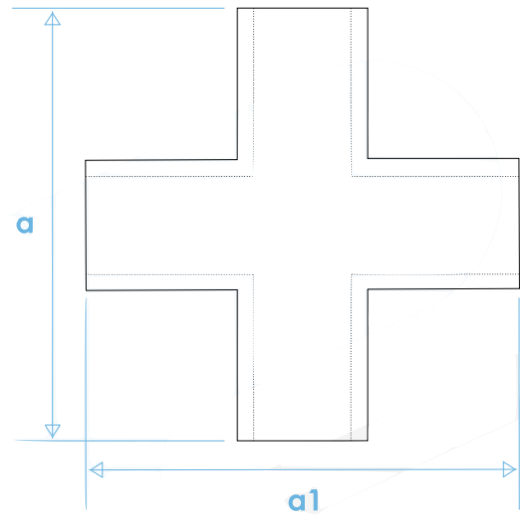

Cruz de polietileno

MEDIDA	a	a1
1 1/4"	260.3	260.3
1 1/2"	260.3	260.3
2"	260.3	260.3
2 1/2"	273.0	273.0
3"	288.9	288.9
4"	334.3	334.3
6"	468.3	468.3
8"	619.1	619.1
10"	773.1	773.1
12"	923.8	923.8
14"	955.6	955.6
16"	1106.4	1106.4
18"	1257.2	1257.2
20"	1408.0	1408.0
22"	1558.0	1558.0
24"	1709.6	1709.6

Dimensiones en mm.