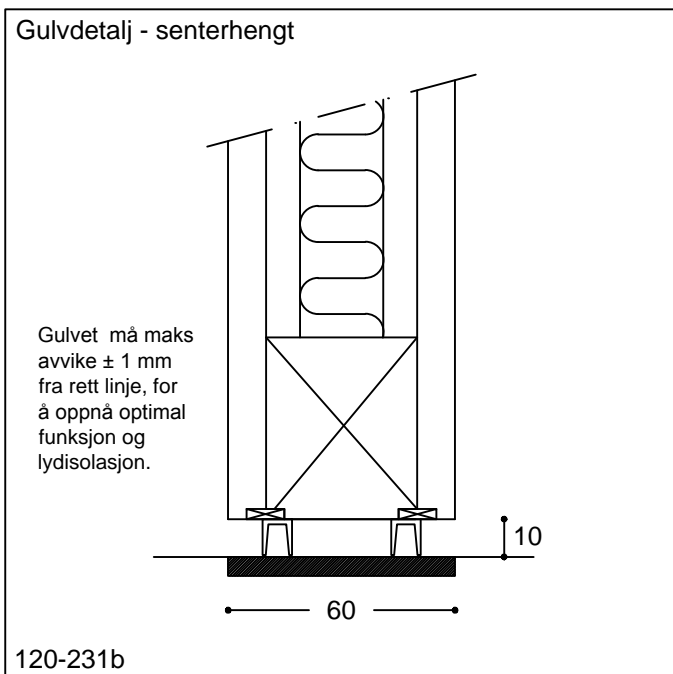

Beskrivelse

BD30:
Branntestet i h.t. DS 1501.1
Elementkanter uten alu-profil

BD 60:
Branntestet i h.t. SIS 02 48 20 udg.2/ISO 834
Kanter med alu-profil.

Generelt:
Utføres topphengt

Leveres med siste element som gangdør isatt
låskasse ASSA 565 og cupé grep.

Leveres ekskl. rustfri stålskinne for nedfelling i
evt. brennbart gulvbelegg.

A). Justerings kloss følger ikke leveransen.

120-231

Emne: Standard oppheng
Beskrivelse
Gulvdetalj - senterhengt
Kanthengt med gulvskinne

Mål: 1:2
Mål i mm
Dato: 10.01.12
Rev.nr.: B

Saxi Produkter A/S

Nannestadgt. 3
2000 Lillestrøm

Telefon 994 66 510
Telefax 63 81 30 15

e-mail: post@saxi.no
homepage: www.saxi.no