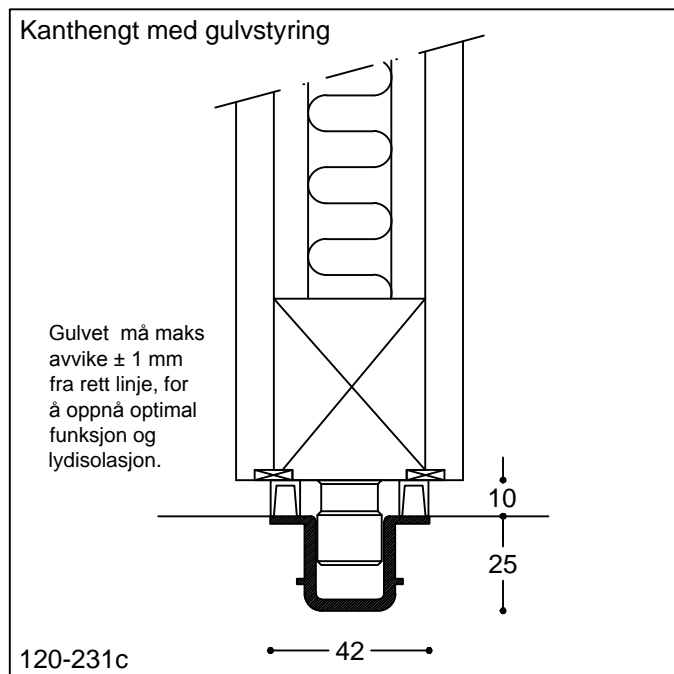

Beskrivelse

BD30:
Branntestet i h.t. DS 1501.1
Elementkanter uten alu-profil

BD 60:
Branntestet i h.t. SIS 02 48 20 udg.2/ISO 834
Kanter med alu-profil.

Generelt:
Utføres topphengt

Leveres med siste element som gangdør isatt
låskasse ASSA 565 og cupé grep.

Leveres ekskl. rustfri stålskinne for nedfelling i
evt. brennbart gulvbelegg.

A). Justerings kloss følger ikke leveransen.

120-231

Emne: Standard oppheng
Beskrivelse
Gulvdetalj - senterhengt
Kanthengt med gulvskinne

Mål: 1:2
Mål i mm
Dato: 10.01.12
Rev.nr.: B

Saxi Produkter A/S

Nannestadgt. 3
2000 Lillestrøm

Telefon 994 66 510
Telefax 63 81 30 15

e-mail: post@saxi.no
homepage: www.saxi.no