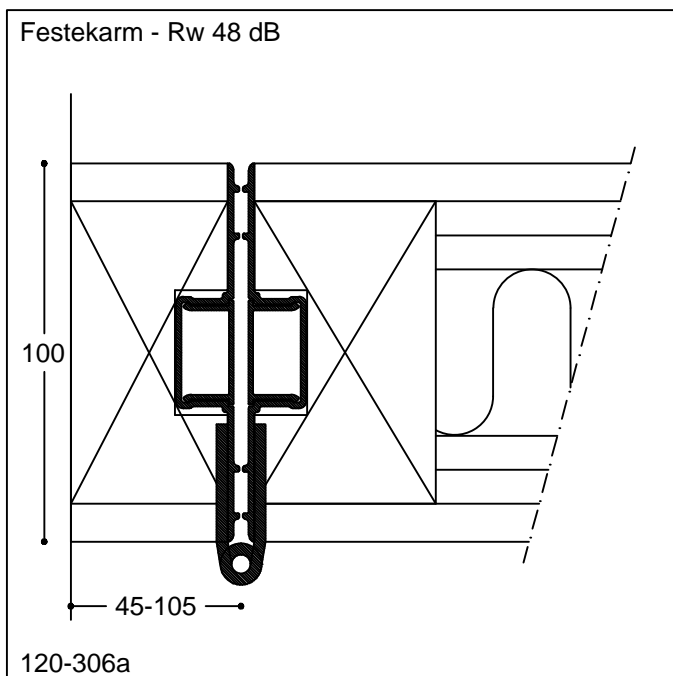

Foldevegg Saxi 120

120-306

Emne: Festekarm - Rw 48 db
Anslagskarm - Rw 48 db

Mål: 1:5
Mål i mm
Dato: 28.08.09
Rev.nr.: A

Saxi Produkter A/S

Nannestadgt. 3
2000 Lillestrøm

Telefon 994 66 510
Telefax 63 81 30 15