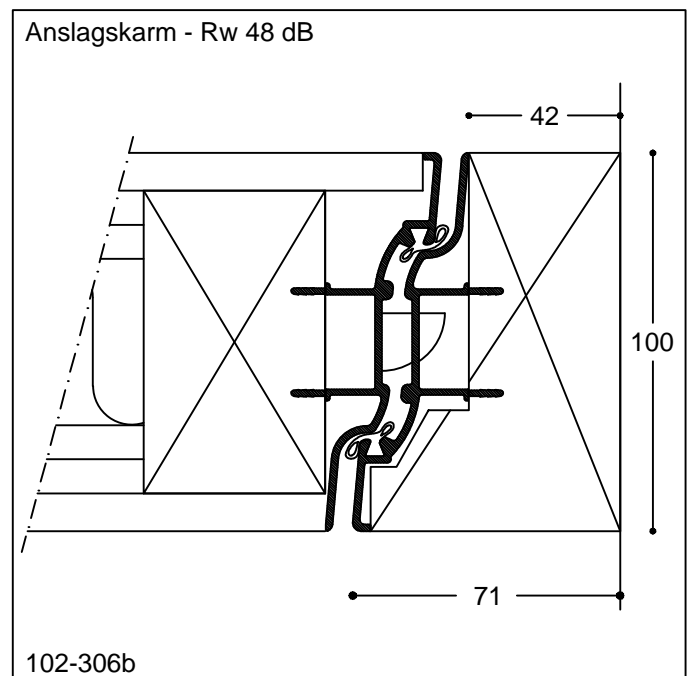

Foldevegg Saxi 120

120-306

Emne: Festekarm - Rw 48 db
Anslagskarm - Rw 48 db

Mål: 1:5
Mål i mm
Dato: 28.08.09
Rev.nr.: A

Saxi Produkter A/S

Nannestadgt. 3
2000 Lillestrøm

Telefon 994 66 510
Telefax 63 81 30 15