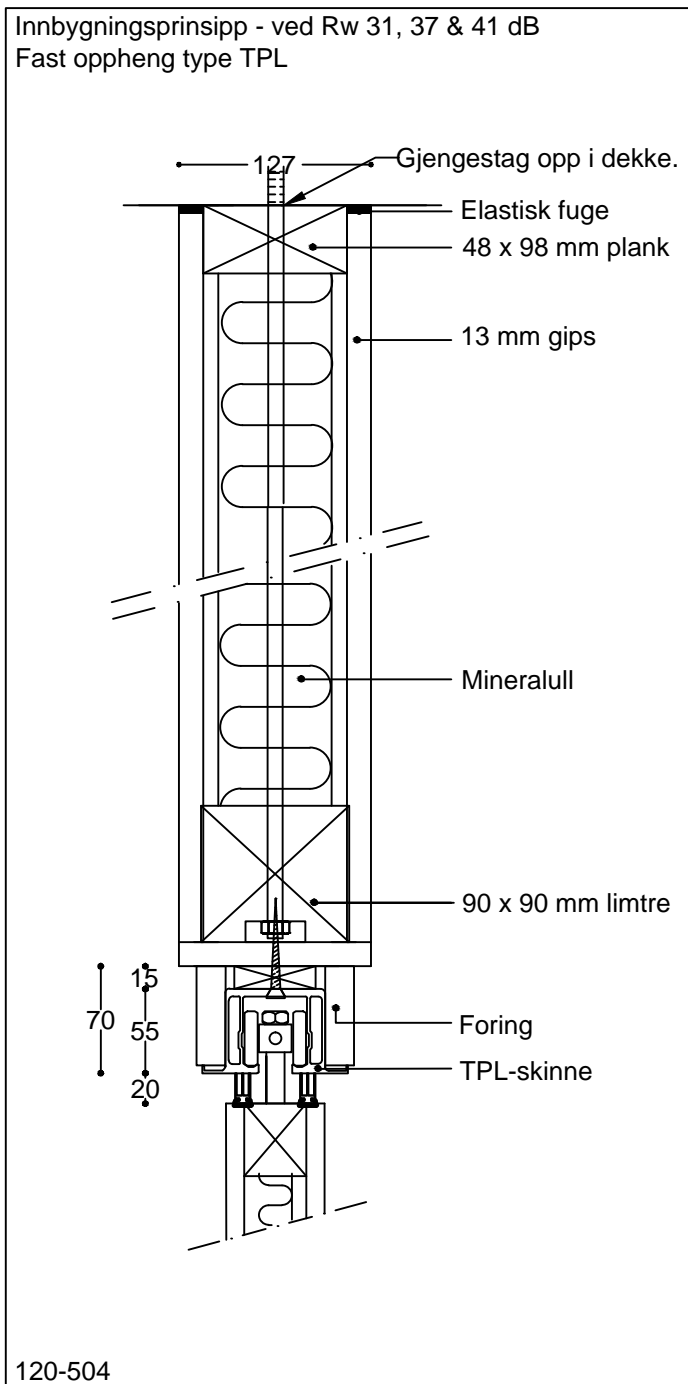

# Foldevegg Saxi 120

OBS!

Skjørtet skal festes forsvarlig til ovenliggende bærende konstruksjon, i forhold til foldeveggens vekt.

## 120-504

Emne: Innbygningsprinsipp - ved Rw 31, 37, 41 db  
bærende skjørt  
Fast oppheng - type TPL med foring

Mål:  
Mål i mm  
Dato: 17.02.12  
Rev.nr.:

**Saxi Produkter A/S**

Nannestadgt. 3  
2000 Lillestrøm