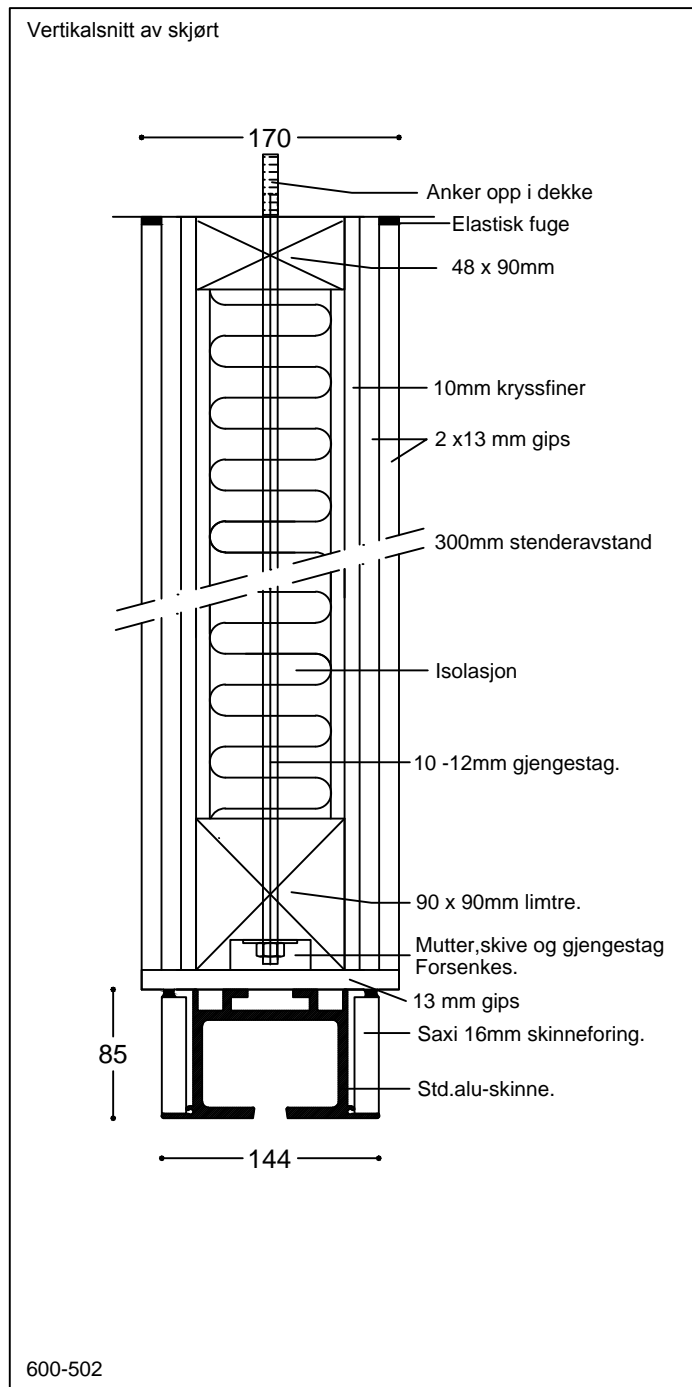

Mobilvegg Saxi 600

600-502

Emne: Vertikalsnitt - standard skjørt til Rw47db
Std. alu. skinne m/foring

Mål: 1:5
Mål i mm
Dato: 19.11.2013
Rev.nr.:

Saxi Produkter A/S

Nannestadgt. 3
2000 Lillestrøm

Telefon 994 66 510
Telefax 63 81 30 15