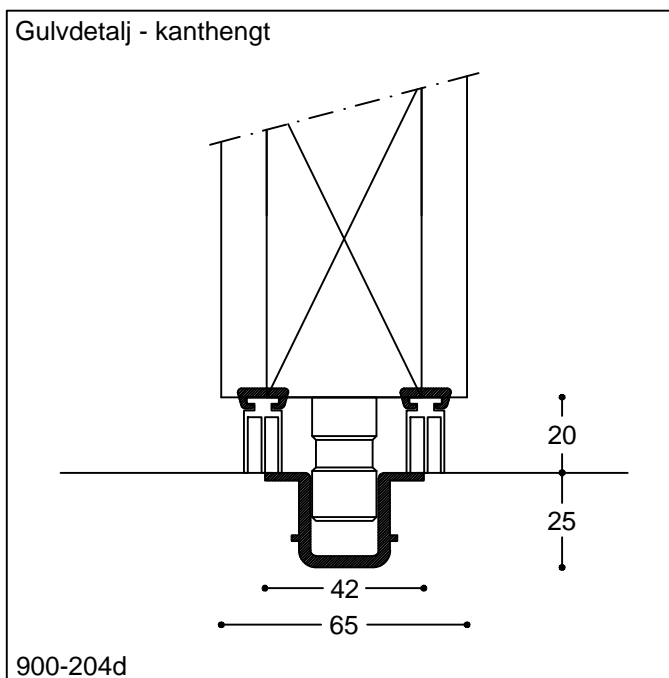

Glassfoldevegg - Tre Saxi 900

900-204

Emne: Justerbart oppheng - type UP-TP
 Justerbart oppheng - type UPL-TP
 Gulvdetalj - senterhengt
 Gulvdetalj - kanthengt

Mål:
 Mål i mm
 Dato: 14.12.11
 Rev.nr.:

Saxi Produkter A/S