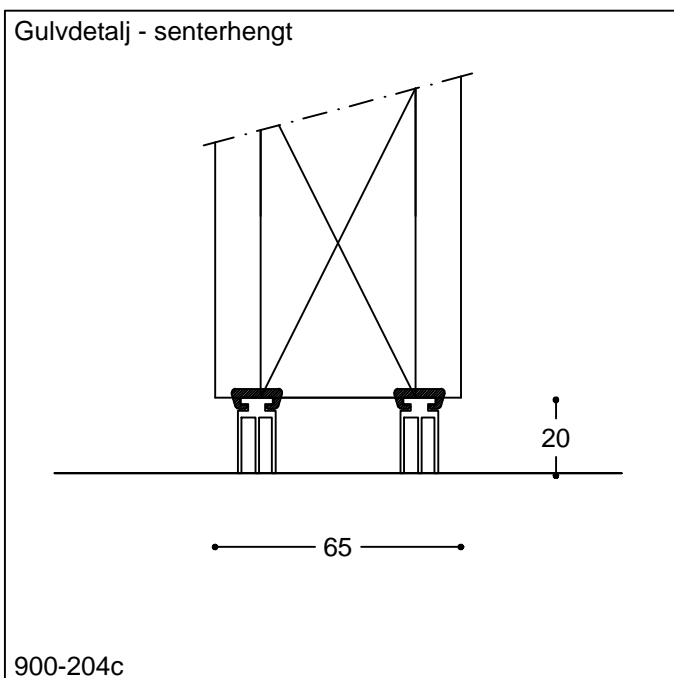

Glassfoldevegg - Tre Saxi 900

900-204

Emne: Justerbart oppheng - type UP-TP
 Justerbart oppheng - type UPL-TP
 Gulvdetalj - senterhengt
 Gulvdetalj - kanthengt

Mål:
 Mål i mm
 Dato: 14.12.11
 Rev.nr.:

Saxi Produkter A/S