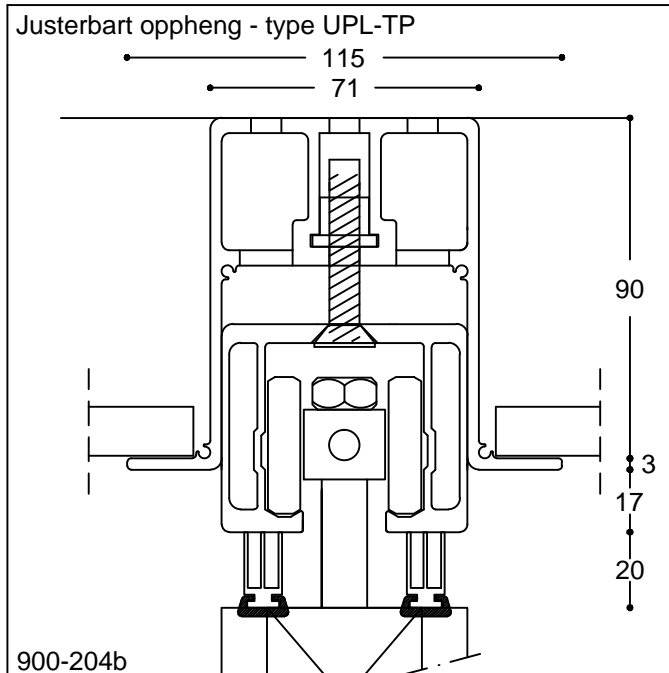

Glassfoldevegg - Tre Saxi 900

900-204

Emne: Justerbart oppheng - type UP-TP
 Justerbart oppheng - type UPL-TP
 Gulvdetalj - senterhengt
 Gulvdetalj - kanthengt

Mål:
 Mål i mm
 Dato: 14.12.11
 Rev.nr.:

Saxi Produkter A/S