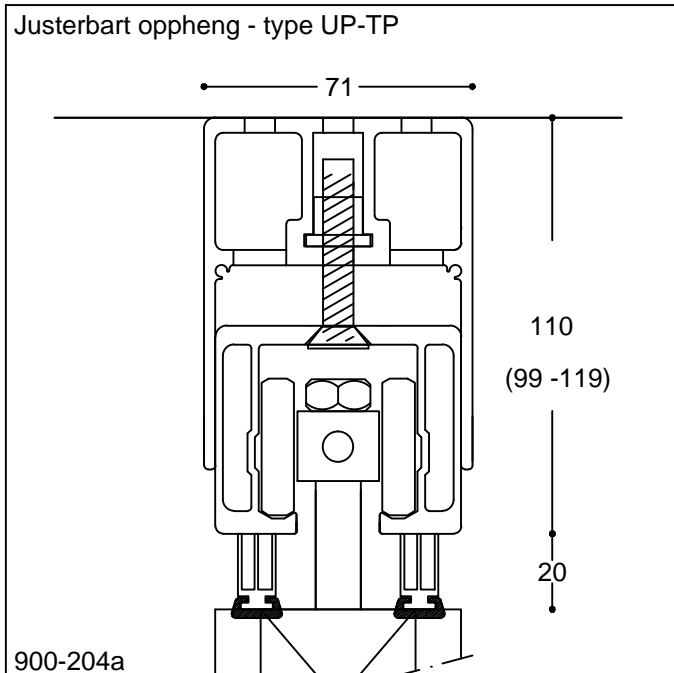

Glassfoldevegg - Tre Saxi 900

900-204

Emne: Justerbart oppheng - type UP-TP
 Justerbart oppheng - type UPL-TP
 Gulvdetalj - senterhengt
 Gulvdetalj - kanthengt

Mål:
 Mål i mm
 Dato: 14.12.11
 Rev.nr.:

Saxi Produkter A/S