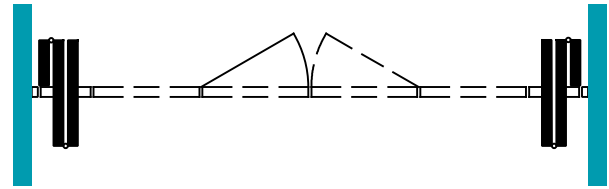

Foldevegg Saxi 120

Senterhengt 1-fløyet

120-101a

Senterhengt 2-fløyet

120-101b

Kanthenget 1-fløyet

120-101c

Kanthenget 2-fløyet

120-101d

120-101

Emne: Senterhengt 1-fløyet
Senterhengt 2-fløyet
Kanthenget 1-fløyet
Kanthenget 2-fløyet

Mål:
Mål i mm
Dato: 2022-01
Rev.nr.:

Saxi Produkter AS

Nannestadgata 3
2000 Lillestrøm

Telefon 994 66 510