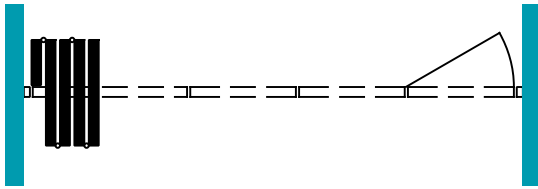

Foldevegg Saxi 120

Senterhengt 1-fløyet

120-101a

Senterhengt 2-fløyet

120-101b

Kanthenget 1-fløyet

120-101c

Kanthenget 2-fløyet

120-101d

120-101

Emne: Senterhengt 1-fløyet
Senterhengt 2-fløyet
Kanthenget 1-fløyet
Kanthenget 2-fløyet

Mål:
Mål i mm
Dato: 2022-01
Rev.nr.:

Saxi Produkter AS

Nannestadgata 3
2000 Lillestrøm

Telefon 994 66 510