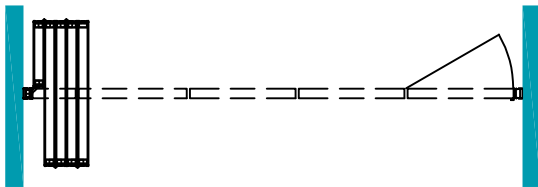

Full glassfoldevegg SAXI 960

Senterhengt 1-fløyet

960-101a

Senterhengt 2-fløyet

960-101b

Kanthengt - 1 fløyet

960-101c

Kanthengt - 2 fløyet

960-101d

960-101

Type Senterhengt 1-fløyet
Senterhengt 1-fløyet
Kanthengt - 1 fløyet
Kanthengt - 2 fløyet

Scale 1:50
Size in mm
Date 2023-04
Rev.nr.:

Saxi Produkter A/S

Nannestadgt. 3
2000 Lillestrøm

Telefon +47 994 66 510
e-mail: post@saxi.no
homepage: www.saxi.no