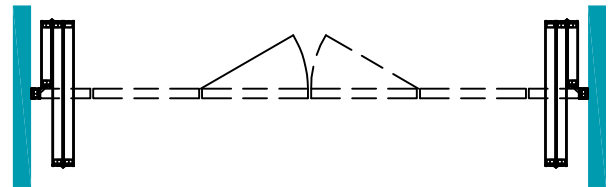

Full glassfoldevegg SAXI 960

Senterhengt 1-fløyet

960-101a

Senterhengt 2-fløyet

960-101b

Kanthengt - 1 fløyet

960-101c

Kanthengt - 2 fløyet

960-101d

960-101

Type Senterhengt 1-fløyet
Senterhengt 1-fløyet
Kanthengt - 1 fløyet
Kanthengt - 2 fløyet

Scale 1:50
Size in mm
Date 2023-04
Rev.nr.:

Saxi Produkter A/S

Nannestadgt. 3
2000 Lillestrøm

Telefon +47 994 66 510
e-mail: post@saxi.no
homepage: www.saxi.no