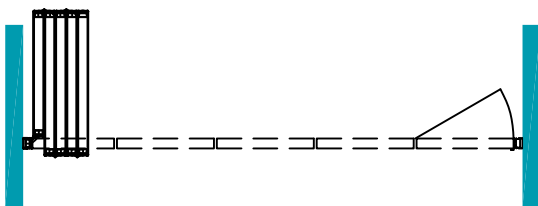

Full glassfoldevegg SAXI 960

Senterhengt 1-fløyet

960-101a

Senterhengt 2-fløyet

960-101b

Kanthengt - 1 fløyet

960-101c

Kanthengt - 2 fløyet

960-101d

960-101

Type Senterhengt 1-fløyet
Senterhengt 1-fløyet
Kanthengt - 1 fløyet
Kanthengt - 2 fløyet

Scale 1:50
Size in mm
Date 2023-04
Rev.nr.:

Saxi Produkter A/S

Nannestadgt. 3
2000 Lillestrøm

Telefon +47 994 66 510
e-mail: post@saxi.no
homepage: www.saxi.no