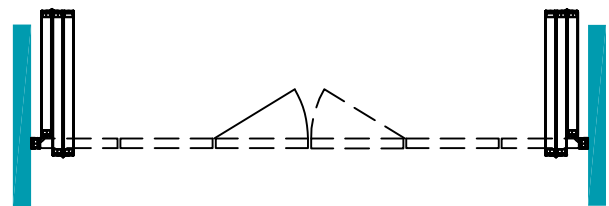

Full glassfoldevegg SAXI 960

Senterhengt 1-fløyet

960-101a

Senterhengt 2-fløyet

960-101b

Kanthengt - 1 fløyet

960-101c

Kanthengt - 2 fløyet

960-101d

960-101

Type Senterhengt 1-fløyet
Senterhengt 1-fløyet
Kanthengt - 1 fløyet
Kanthengt - 2 fløyet

Scale 1:50
Size in mm
Date 2023-04
Rev.nr.:

Saxi Produkter A/S

Nannestadgt. 3
2000 Lillestrøm

Telefon +47 994 66 510
e-mail: post@saxi.no
homepage: www.saxi.no