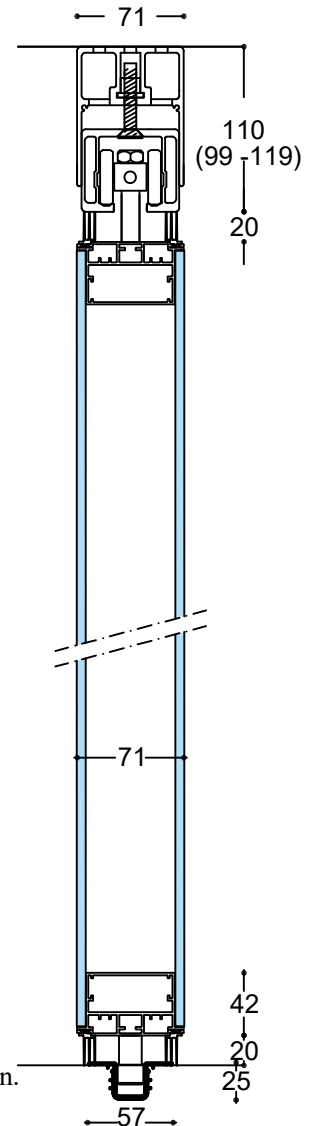

Full glassfoldevegg SAXI 960

Loddrett snitt topphengt - uten gulv skinne (senterhengt)

Gulvet kan max.
avvike ± 3 mm
fra rett linje,
for å oppnå optimal
funksjon og lydisolasjon.

960-203a

Loddrett snitt topphengt - medgulv skinne (kanthengt)

Gulvet kan max.
avvike ± 3 mm
fra rett linje,
for å oppnå optimal
funksjon og lydisolasjon.

960-203b

960-203

Type

Loddrett snitt: Topphengt

Saxi Produkter A/S

Nannestadgt. 3
2000 Lillestrøm

Scale: 1:5
Size in mm
Date 2023-04
Rev.nr.: