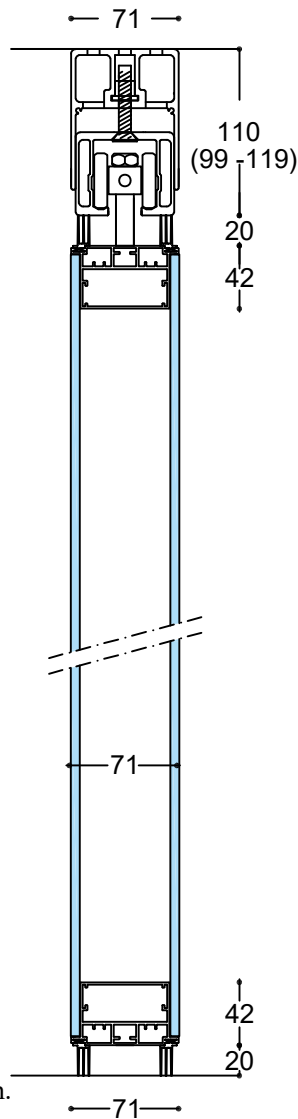

Full glassfoldevegg SAXI 960

Loddrett snitt topphengt - uten gulv skinne (senterhengt)

Gulvet kan max.
avvike ± 3 mm
fra rett linje,
for å oppnå optimal
funksjon og lydisolasjon.

960-203a

Loddrett snitt topphengt - medgulv skinne (kanthengt)

Gulvet kan max.
avvike ± 3 mm
fra rett linje,
for å oppnå optimal
funksjon og lydisolasjon.

960-203b

960-203

Type

Loddrett snitt: Topphengt

Saxi Produkter A/S

Nannestadgt. 3
2000 Lillestrøm

Scale: 1:5
Size in mm
Date 2023-04
Rev.nr.: