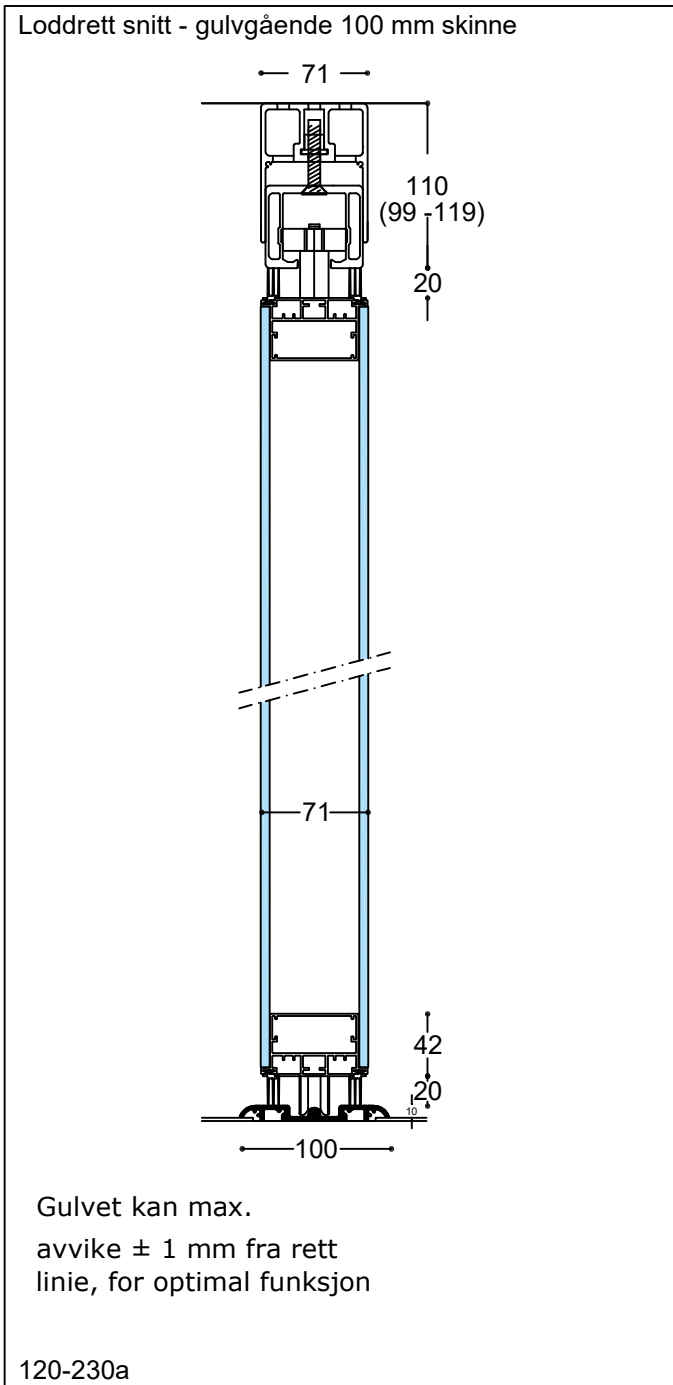

Full glassfoldevegg SWG 960

960-210

Type Loddrett snit - 960 gulvgående

Saxi Produkter A/S

Nannestadgt. 3
2000 Lillestrøm

Scale 1:5
Size in mm
Date 2023-04
Rev.nr.:

Telefon +47 994 66 510
e-mail: post@saxi.no
homepage: www.saxi.no