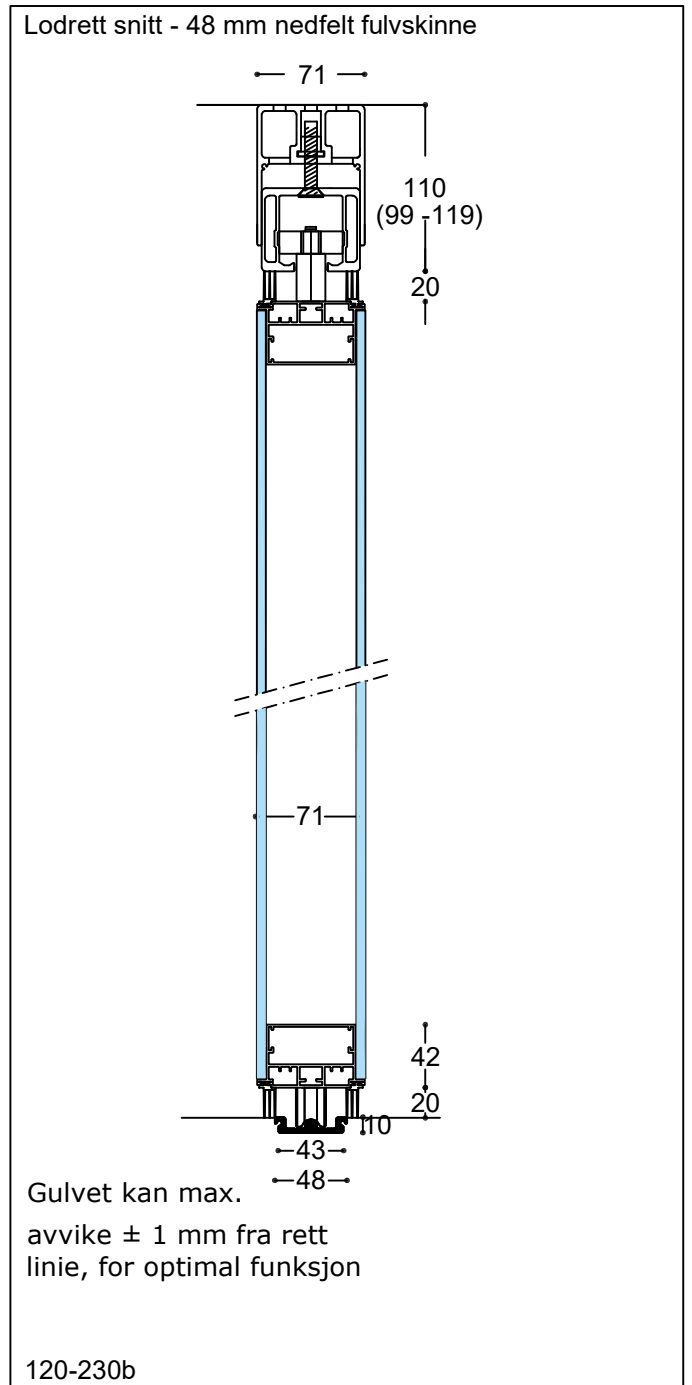

Full glassfoldevegg SWG 960

960-210

Type Loddrett snit - 960 gulvgående

Saxi Produkter A/S

Nannestadgt. 3
2000 Lillestrøm

Scale 1:5
Size in mm
Date 2023-04
Rev.nr.:

Telefon +47 994 66 510
e-mail: post@saxi.no
homepage: www.saxi.no