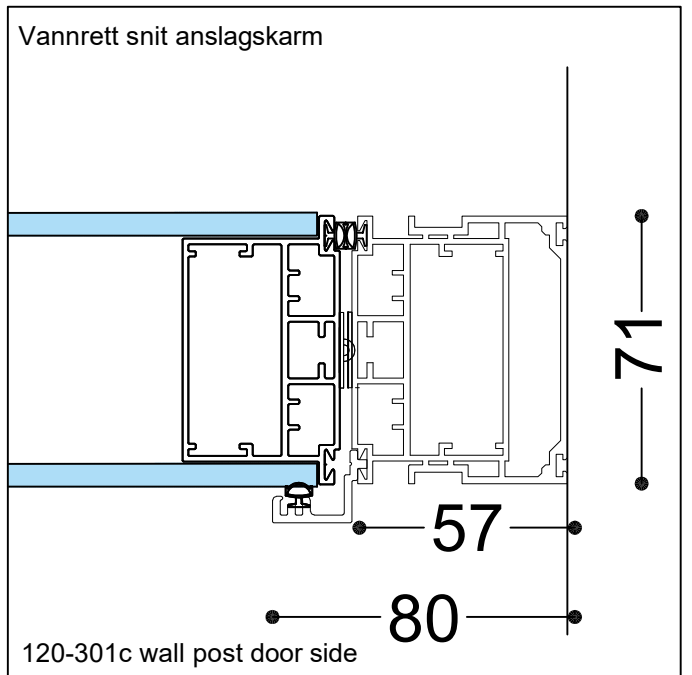

Full glassfoldevegg SAXI 960

960-301

Type Vannrett snitt element
Vannrett snitt justerbare karm

Saxi Produkter A/S

Nannestadgt. 3
2000 Lillestrøm

Scale 1:5 / 1:2
Size in mm
Date 2023-04
Rev.nr.:

Telefon +47 994 66 510
e-mail: post@saxi.no
homepage: www.saxi.no