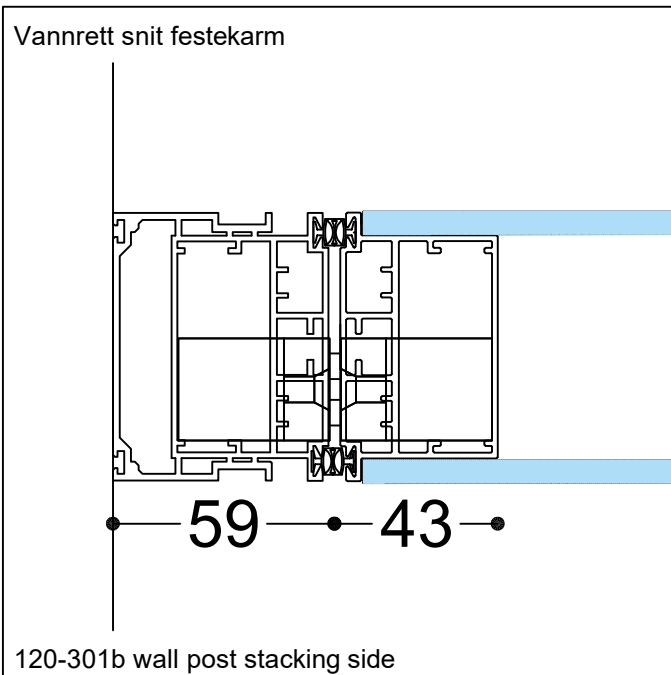

Full glassfoldevegg SAXI 960

960-301

Type Vannrett snitt element
Vannrett snitt justerbare karm

Saxi Produkter A/S

Nannestadgt. 3
2000 Lillestrøm

Scale 1:5 / 1:2
Size in mm
Date 2023-04
Rev.nr.:

Telefon +47 994 66 510
e-mail: post@saxi.no
homepage: www.saxi.no