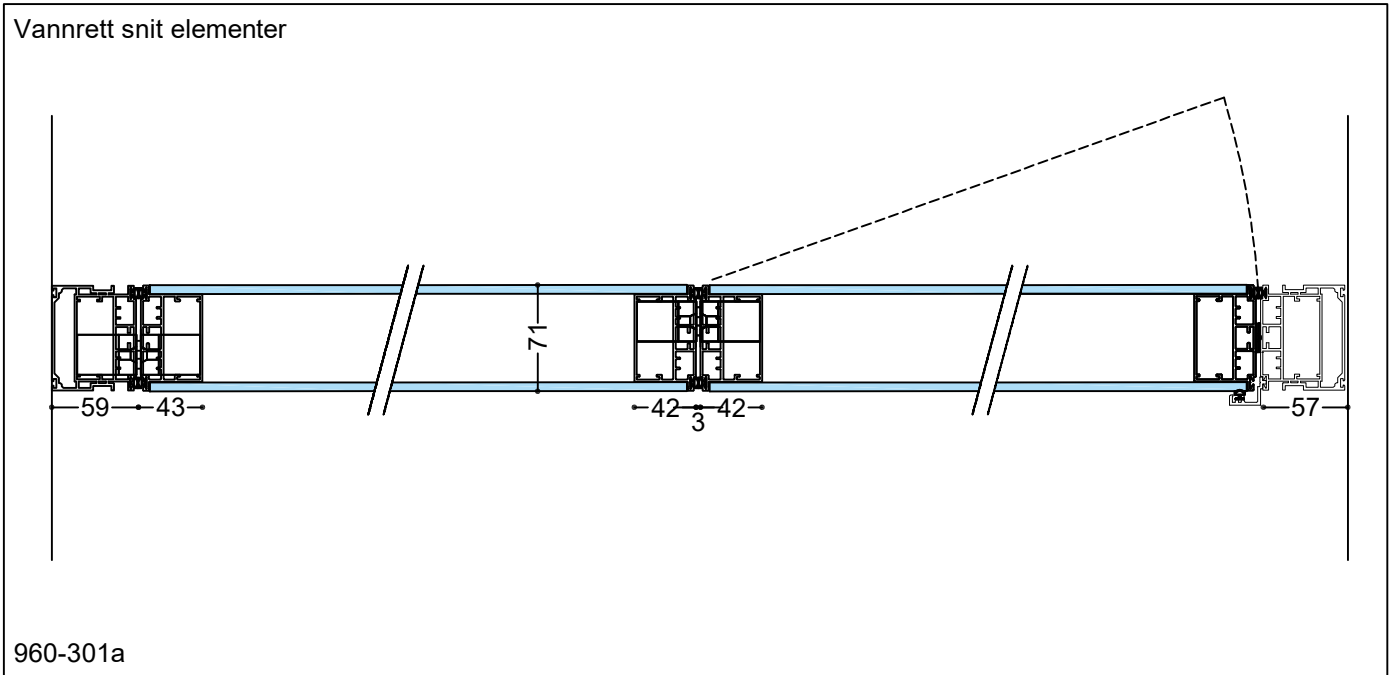

Full glassfoldevegg SAXI 960

960-301

Type Vannrett snitt element
Vannrett snitt justerbare karm

Saxi Produkter A/S

Nannestadgt. 3
2000 Lillestrøm

Scale 1:5 / 1:2
Size in mm
Date 2023-04
Rev.nr.:

Telefon +47 994 66 510
e-mail: post@saxi.no
homepage: www.saxi.no