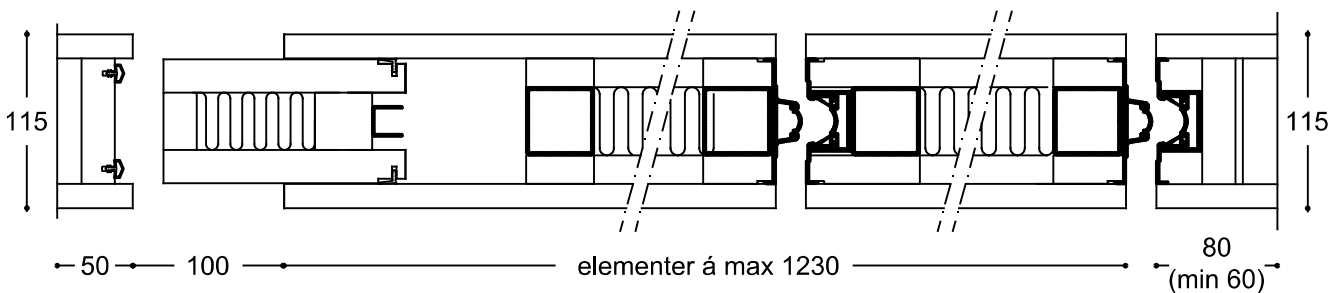

Elementvegg Saxi 600

Vandret snit - 600F - EI30 - Rw 52 & 55 dB - magnettætning - kanttype KA (skjult kantprofil)

600-330a

Vandret snit - 600F - EI60 - Rw 52dB - magnettætning - kanttype KA (skjult kantprofil)

600-330b

600-330

Emne: Vandret snit 600F -
EI30 Rw 52 & 55dB
EI30 Rw 52 & 55dB

Mål: 1:5
Mål i mm
Dato: 2024-02
Rev.nr.: C

Saxi Produkter A/S

Nannestadgt. 3
2000 Lillestrøm

Telefon 994 66 510
Telefax 63 81 30 15