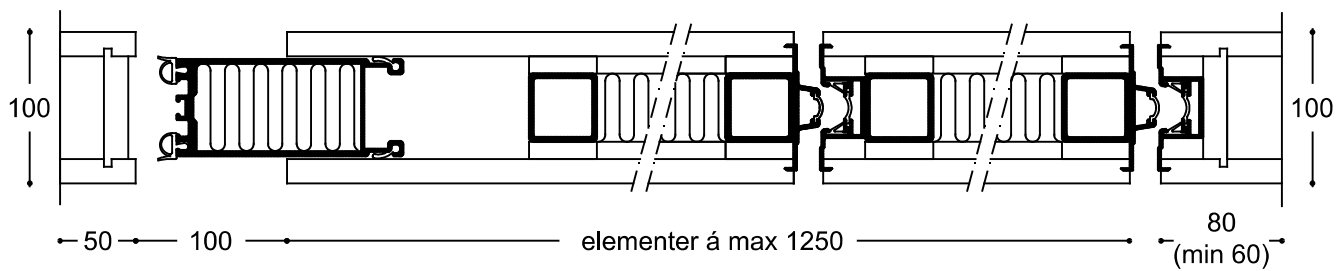

Elementvegg Saxi 600

Vandret snit - 600F - EI30 - Rw 52 & 55 dB - magnettætning - kanttype KA (skjult kantprofil)

600-330a

Vandret snit - 600F - EI60 - Rw 52dB - magnettætning - kanttype KA (skjult kantprofil)

600-330b

600-330

Emne: Vandret snit 600F -
EI30 Rw 52 & 55dB
EI30 Rw 52 & 55dB

Mål: 1:5
Mål i mm
Dato: 2024-02
Rev.nr.: C

Saxi Produkter A/S

Nannestadgt. 3
2000 Lillestrøm

Telefon 994 66 510
Telefax 63 81 30 15