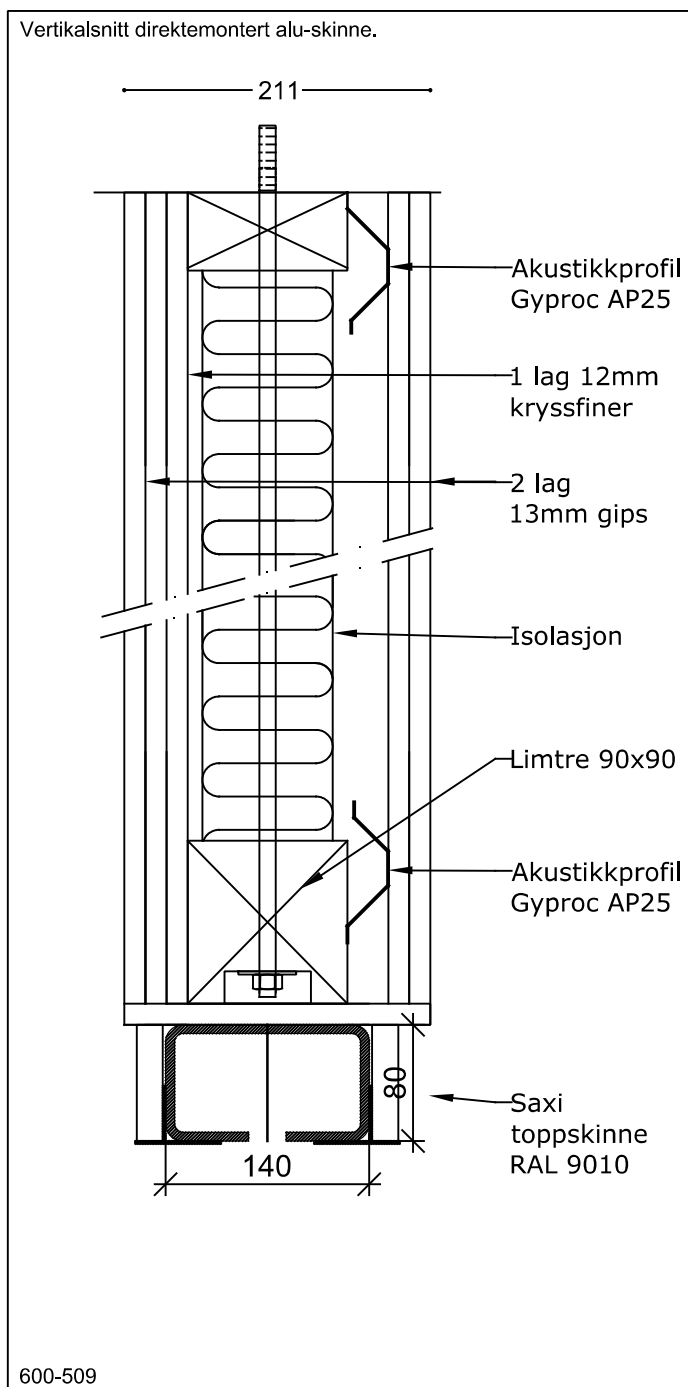

Elementvegg Saxi 600

600-509

Emne: Loddrett snitt
Bærende skjørt ved Rw 55-57 db

Mål:
Mål i mm
Dato: 2024-02
Rev.nr.:

Saxi Produkter A/S

Nannestadgt. 3
2000 Lillestrøm

Telefon 994 66 510

e-mail: post@saxi.no
homepage: www.saxi.no