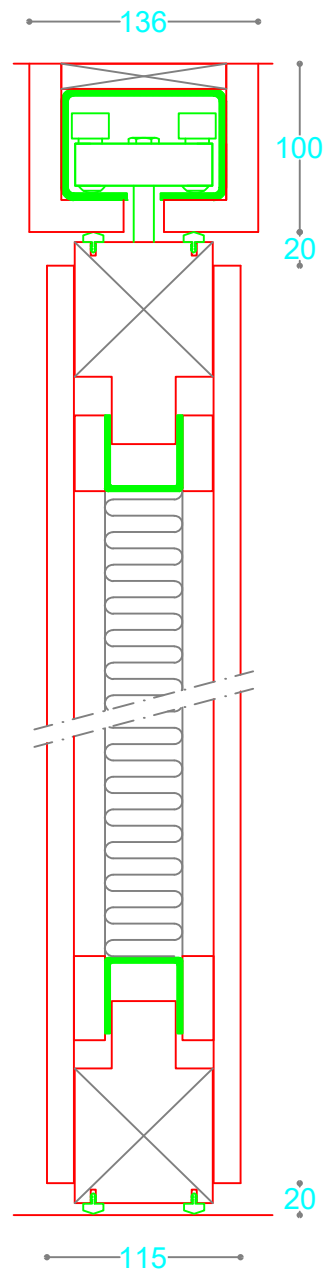

Vertikalsnitt - 600F - EI30
Rw 49, 52, 55 dB - TE/NE

600-230a

Lodret snit - 600F - EI60
Rw 52dB - TE/NE

600-230b

600-230

Emne: Vertikalsnitt - 600F - EI30/EI60
Rw 49, 52, 55 dB - TE/NE
Vertikalsnitt - 600F - <EI30/EI60
Rw 49, 52, 55 dB - TE/NE

Mål: 1:5
Mål i mm
Dato: 2024-02
Rev.nr.: C

Saxi Produkter A/S

Nannestadgt. 3
2000 Lillestrøm

Telefon 994 66 510

e-mail: post@saxi.no
homepage: www.saxi.no