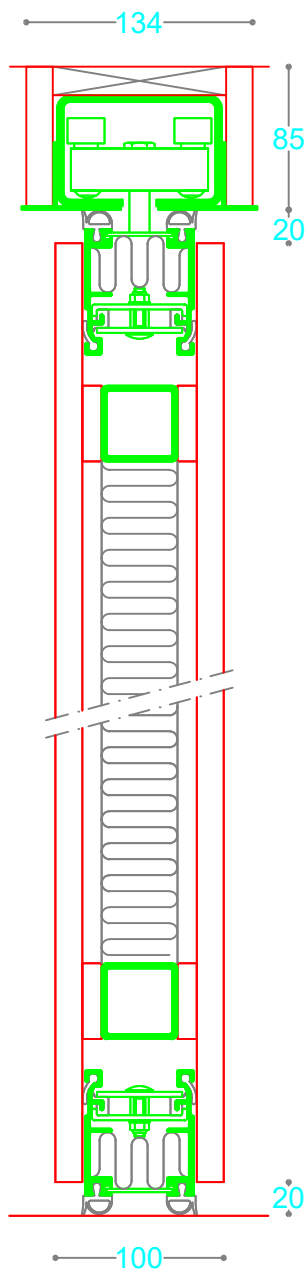

Vertikalsnitt - 600F - EI30
Rw 49, 52, 55 dB - TE/NE

600-230a

Lodret snit - 600F - EI60
Rw 52dB - TE/NE

600-230b

600-230

Emne: Vertikalsnitt - 600F - EI30/EI60
Rw 49, 52, 55 dB - TE/NE
Vertikalsnitt - 600F - <EI30/EI60
Rw 49, 52, 55 dB - TE/NE

Mål: 1:5
Mål i mm
Dato: 2024-02
Rev.nr.: C

Saxi Produkter A/S

Nannestadgt. 3
2000 Lillestrøm

Telefon 994 66 510

e-mail: post@saxi.no
homepage: www.saxi.no