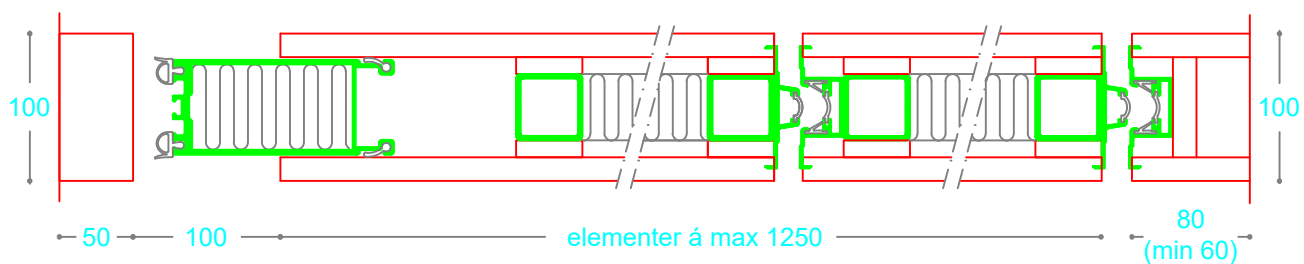

Elementvegg Saxi 600

Horizontalsnitt - $R_w < 57\text{dB}$ - kanttype UM (synelig kantprofil)

600-330a

Horizontalsnitt - $R_w < 57\text{dB}$ - kanttype KA (skjult kantprofil)

600-330b

600-301

Emne: Horizontalsnitt 600 tye N & NE
Rw opp til 57dB

Mål: 1:5
Mål i mm
Dato: 2024-02
Rev.nr.:

Saxi Produkter A/S

Nannestadgt. 3
2000 Lillestrøm

Telefon 994 66 510

e-mail: post@saxi.no
homepage: www.saxi.no