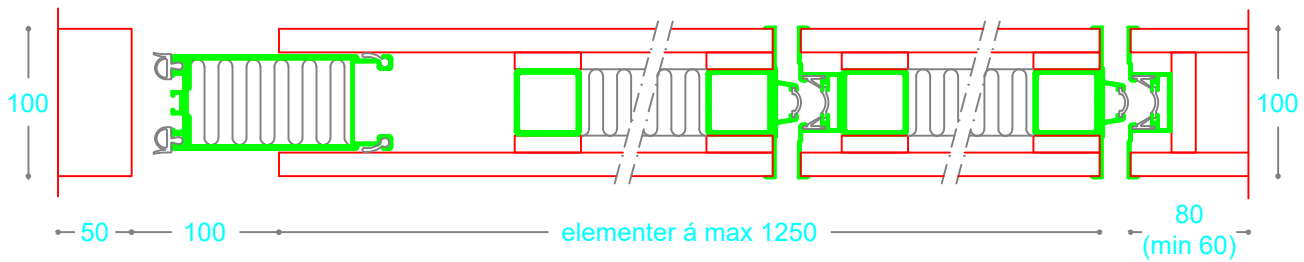

Elementvegg Saxi 600

Horizontalsnitt - $R_w < 57\text{dB}$ - kanttype UM (synelig kantprofil)

600-330a

Horizontalsnitt - $R_w < 57\text{dB}$ - kanttype KA (skjult kantprofil)

600-330b

600-301

Emne: Horizontalsnitt 600 tye N & NE
Rw opp til 57dB

Mål: 1:5
Mål i mm
Dato: 2024-02
Rev.nr.:

Saxi Produkter A/S

Nannestadgt. 3
2000 Lillestrøm

Telefon 994 66 510

e-mail: post@saxi.no
homepage: www.saxi.no