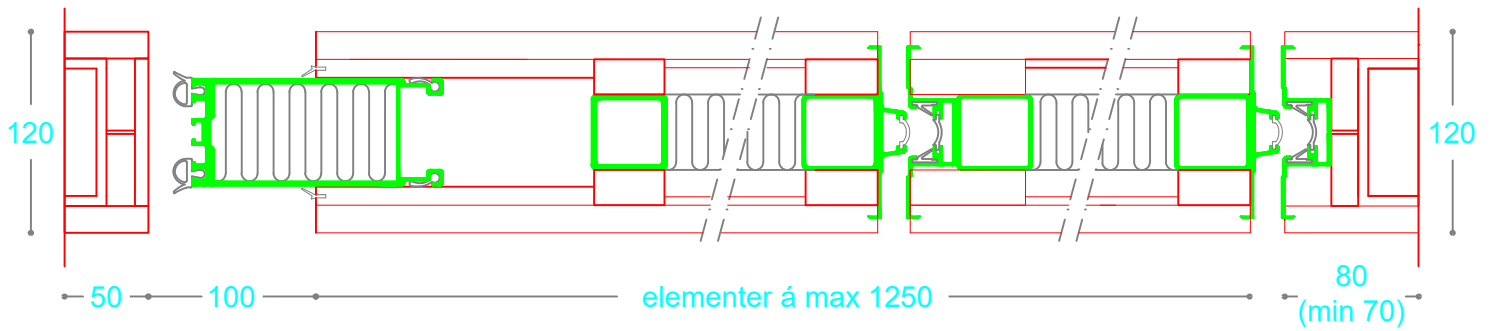

Mobilvegg Saxi 600

Horisontalt snitt 600/120N - Rw 59 db - magnetetting - kanttype KA (skjult kantprofil)

600-302

600-302

Emne: Horisontalt snitt 600/120N - Rw 59 db
kanttype KA

Mål:
Mål i mm
Dato: 2024
Rev.nr.: A