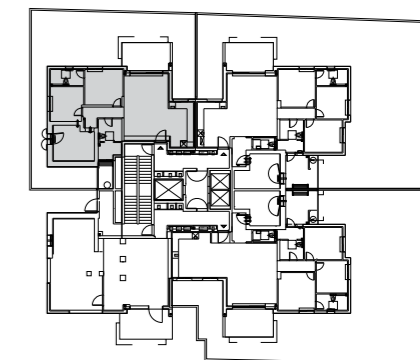

GAN 4

- דירת גן 4 חדרים -

עיקרי המפרט הטכני

- גריט פורצלן 60x60 בכל הדירה במבחר גוונים
- מט, מבריק (מלבד חדרים רטובים ומרפסת)
- חיפוי קירות בחדרים רטובים עד התקרה
- ריצוף דמוי דק או ריצוף 33/33 במרפסת שמש
- ארונות מטבח סנדוויץ' תחתון ועליון כולל יחידת בילט אין
- הכנה למדיח כלים
- שיש קיסר כולל כיור עם התקנה שטוחה
- ברז נשלף במטבח
- אסלות תלויות מיכל הדחה סמוי
- ארון אמבטיה + מראה, בחדר רחצה כללי
- אמבטיה אקרילית
- ברזי מדגל או חמת
- תריסים חשמליים בכל הדירה
- למעט ממ"ד חדרי רחצה מרפסת שירות ומטבח
- שלבי תריס גלילה אלומיניום מוקצף
- חשמל תלת פאזי 25x3 A
- נקודת טלוויזיה וטלפון בכל חדר
- הכנה למערכת קולנוע ביתית (צנרת+חוט משיכה)
- מפסק תאורה מחליף בחדר הורים
- הכנה לתנור חימום בחדרי רחצה
- אינטרקום טלוויזיה מעגל סגור בכניסה ראשית לבניין
- דלתות פנים 3 גוונים לבחירה (כולל לבן)
- דלת כניסה פלדה מעוצבת
- נקודת גז במרפסת שירות כהכנה לחימום מים
- לובי ראשי מפואר ומעוצב
- שלוש מעליות מהירות בכל בניין
- ברז מים בגינה
- הכנה למיזוג מיני מרכזי
- מחסן לכל דירה