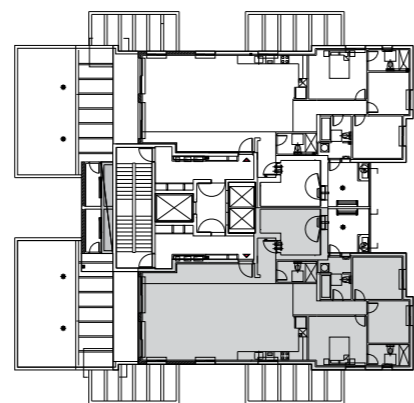

# TPH1

- פנטהאוז 5 חדרים -

קומה 14

גרנית פורצלן 80180 בכל הדירה במבחר גוונים מט, מבריק (מלבד חדרים רטובים ומרפסת) | חיפוי חדרים רטובים בגודל 90/30 עד התקרה | ריצוף דמוי פרקט או ריצוף 33/33 במרפסת | ארונות מטבח סנדויץ' תחתון ועליון כולל יחידת בילט אין | הכנה למדיח כלים שיש קיסר כולל כיור עם התקנה שטוחה | ברז נשלף במטבח | אסלות תלויות מיכל הדחה סמוי | ארון אמבטיה + מדאה, בחדר רחצה כללי | אמבטיה אקרילית | ברזי מדגל או חמת | תריסים חשמליים בכל הדירה למעט ממ"ד חדרי רחצה מרפסת שירות ומטבח שלבי חריס גלילה אלומיניום מוקצף | חשמל תלת פאזי 25x3 A | נקודת טלוויזיה וטלפון בכל חדר | הכנה למערכת קולנוע ביתית (צנרת+חוט משיכה) | מפסק תאורה מחליף בחדר הורים | הכנה לתנור חימום בחדרי רחצה | אינטרקום טלוויזיה מעגל סגור בכניסה ראשית לבניין | דלתות פנים 3 גוונים לבחירה (כולל לבן) | דלת כניסה פלדה מעוצבת | נקודת גז במרפסת שירות כהכנה לחימום מים | נקודת גז (למנגל) וברז מים במרפסת שמש | לובי ראשי מפואר ומעוצב | שלוש מעליות מהירות בכל בניין | הכנה למיזוג מיני מרכזי | מחסן לכל דירה