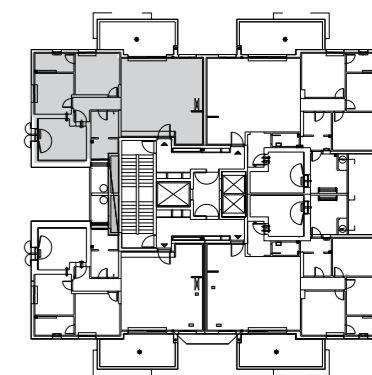

TWb

- דירת 4 חדרים -
קומות 12-13

עיקרי המפרט הטכני

- < גרנים פורצלן 60x60 בכל הדירה במבחר גוונים מט, מבריק (מלבד חדרים רטובים ומרפסת)
- < חיפוי קירות בחדרים רטובים עד התקרה
- < ריצוף דמוי דק או ריצוף 33/33 במרפסת שמש
- < ארונות מטבח סנדוויץ' תחתון ועליון כולל יחידת בילט אין
- < הכנה למדיח כלים
- < שיש קיסר כולל כיור עם התקנה שטוחה
- < ברז נשלף במטבח
- < אסלות חליוות מיכל הדחה סמוי
- < ארון אמבטיה + מראה, בחדר רחצה כללי
- < אמבטיה אקרילית
- < ברזי מדגל או חמת
- < תריסים חשמליים בכל הדירה
- < למעט ממ"ד חדרי רחצה מרפסת שירות ומטבח
- < שלבי תריס גלילה אלומיניום מוקפץ
- < חשמל תלת פאזי 25x3 A
- < נקודת טלוויזיה וטלפון בכל חדר
- < הכנה למערכת קולנוע ביתית (צנרת+חוט משיכה)
- < מפסק תאורה מחליף בחדר הורים
- < הכנה לתנור חימום בחדרי רחצה
- < אינטרקום טלוויזיה מעגל סגור בכניסה ראשית לבניין
- < דלתות פנים 3 גוונים לבחירה (כולל לבן)
- < דלת כניסה פלדה מעוצבת
- < נקודת גז במרפסת שירות כהכנה לחימום מים
- < לובי ראשי מפואר ומעוצב
- < שלוש מעליות מהירות בכל בניין
- < הכנה למיזוג מיני מרכזי
- < מחסן לכל דירה