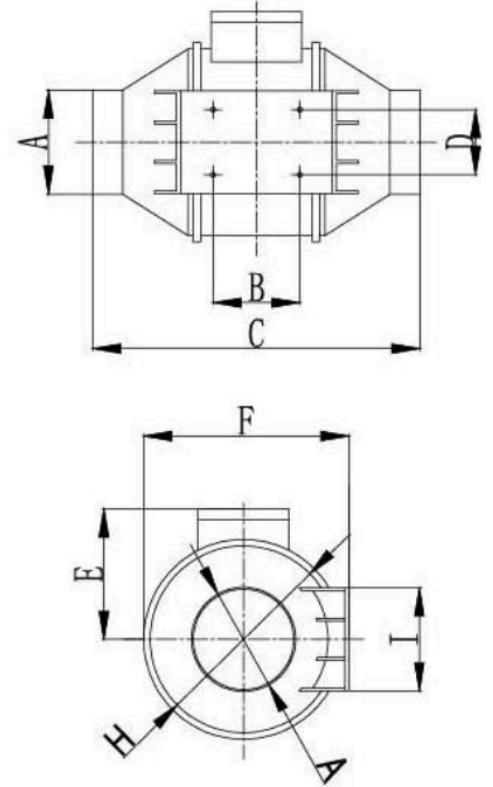

## מפוח אינליין פלסטי שקט, 2 מהירויות 4", 6", 8"

יונק אוויר מצד הפאן, פולט אוויר מצד הכיפה  
כולל הגנה טרמית 110°C

### INSTALLATION DIMENSION ( MM )

Model	A	B	C	D	E	F	H	I
JY-100	Φ118	245	458	80	116	219	Φ205	98
JY-150	Φ147	252	493	94	144	248	Φ210	113
JY-200	Φ196	336	561	120	172	302	Φ268	145