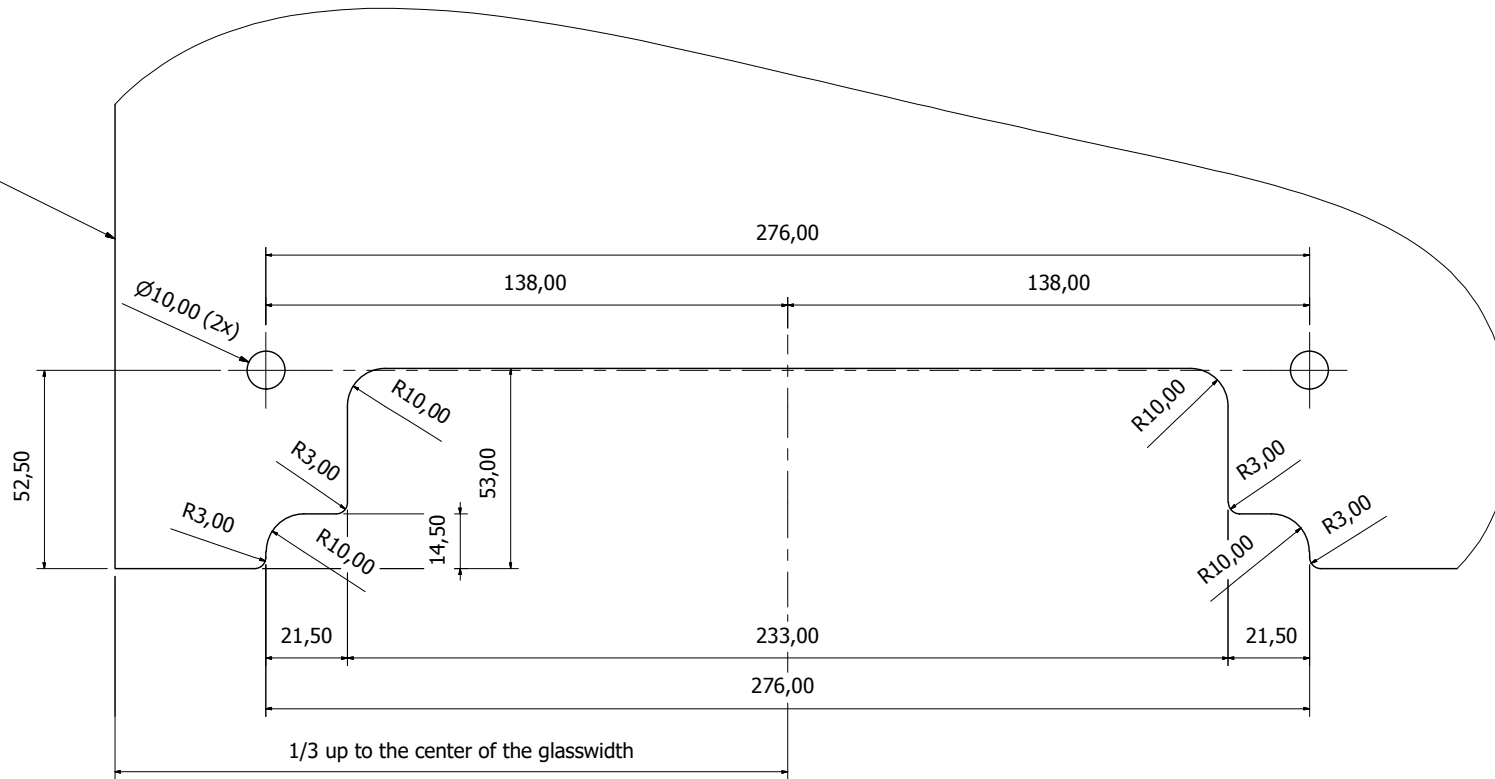

Thickness 10mm

Glass edge

	Date: 30/05/2017	Part nr: PAP-GUGDD.2	Reference:
	PortaPivot info@portapivot.com	Part name: GlasUitSparing GlasDeur Dubbell PORTAPIVOT GLASS XL	Scale: 1:2
	Stock nr:	Color: Clear	  Sheet: A4