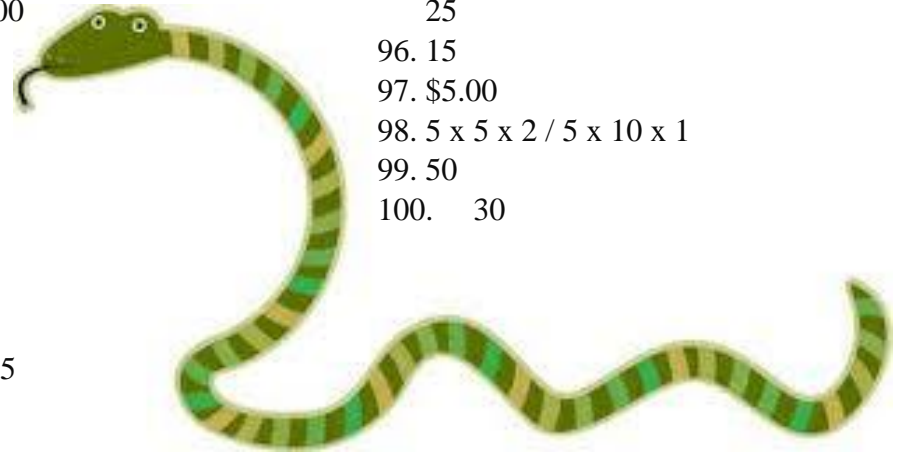

Snakes and Ladders Timetables

- | | | | |
|----------------|-----------------------|---|---------------------------------------|
| 1. 40 | 31. 8 | 61. 16 | 90. 20 coins / pieces |
| 2. 25 | 32. 5 pieces / coins | 62. 100 | 91. 35 |
| 3. 7 | 33. \$6.00 | 63. 16 | 92. 20 |
| 4. 65 | 34. 60 | 64. 20 | 93. 10 |
| 5. 3 | 35. 11 x 5 | 65. 13 | 94. True |
| 6. 4 | 36. 30 | 66. 35 days | 95. 60, 55, 50, 45, 40, 35, 30,
25 |
| 7. 34 | 37. 95 | 67. \$45.00 | 96. 15 |
| 8. 75 | 38. 49 | 68. 5 | 97. \$5.00 |
| 9. 3 | 39. 20 | 69. 24 | 98. 5 x 5 x 2 / 5 x 10 x 1 |
| 10. 40 | 40. 2 | 70. 36 | 99. 50 |
| 11. 90 | 41. 0 | 71. 3 | 100. 30 |
| 12. 15 | 42. 17 | 72. 14 | |
| 13. 45 | 43. 5 x 5 | 73. 3 | |
| 14. 70 | 44. 70 | 74. 9 | |
| 15. 13 | 45. 12 | 75. 4 | |
| 16. 25 | 46. 5, 10, 15 | 76. 13 x 5 | |
| 17. 35 | 47. 100 | 77. 4 | |
| 18. Odd | 48. Composite | 78. 11 | |
| 19. True | 49. 10 pieces / coins | 79. 20 weeks | |
| 20. 125 | 50. 40 | 80. 40, 45, 50, 55, 60, 65, 70,
75, 80 | |
| 21. 65 | 51. 0 | 81. 20 | |
| 22. 65 | 52. 60 | 82. 17 | |
| 23. 60 months | 53. 18 | 83. 45 | |
| 24. False | 54. 10 | 84. 15 pieces / coins | |
| 25. 60 fingers | 55. 35 | 85. 30 | |
| 26. Prime | 56. 25 | 86. 80 | |
| 27. 19 | 57. 5 | 87. 40 fingernails | |
| 28. 15 | 58. 10 | 88. 6 | |
| 29. 5 x 13 | 59. 5 | 89. 85 | |
| 30. 20 | 60. 1 | | |

5X TABLES