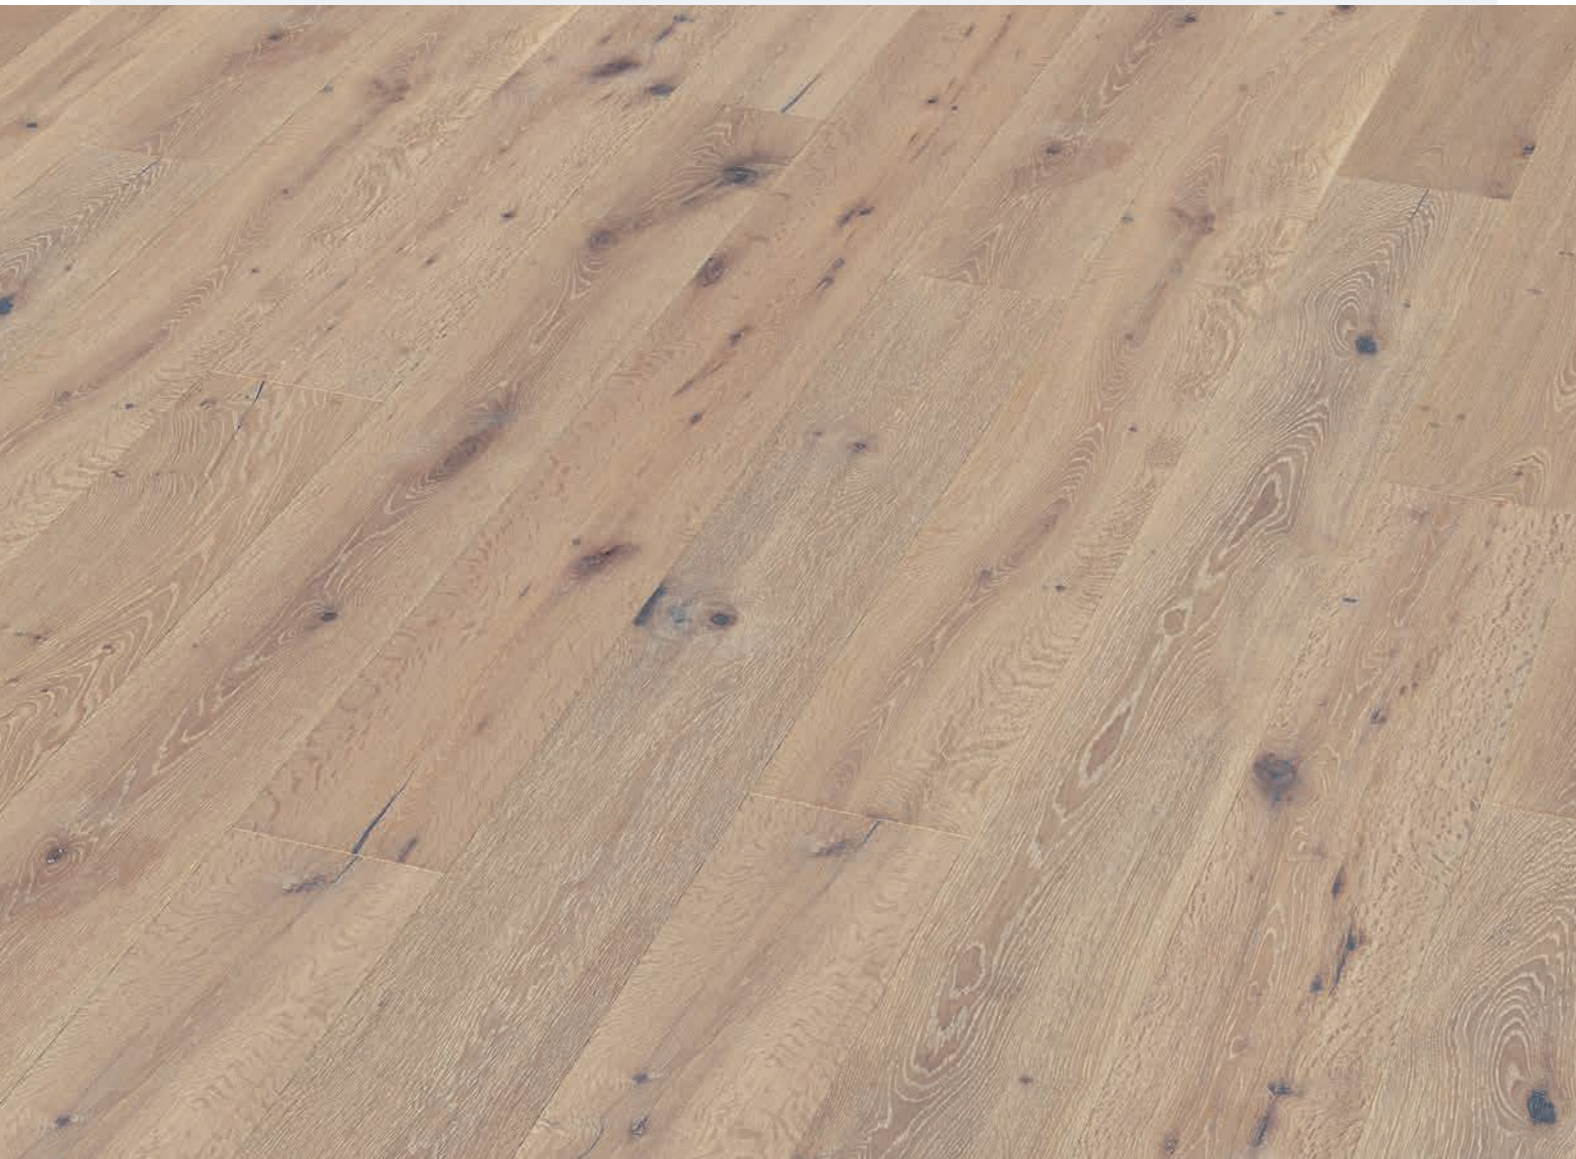

Verbindung Längs- und stirnseitiges Clicsystem
Fase 4V
Aufbau 3-schichtig, massive Holzmittellage
Sortierung gealtert

ALLGÄUER LANDHAUSDIELE EICHE ASTIG

gebürstet handgehobelt gekalkt weiß geölt
mit herausgearbeiteter Aststruktur