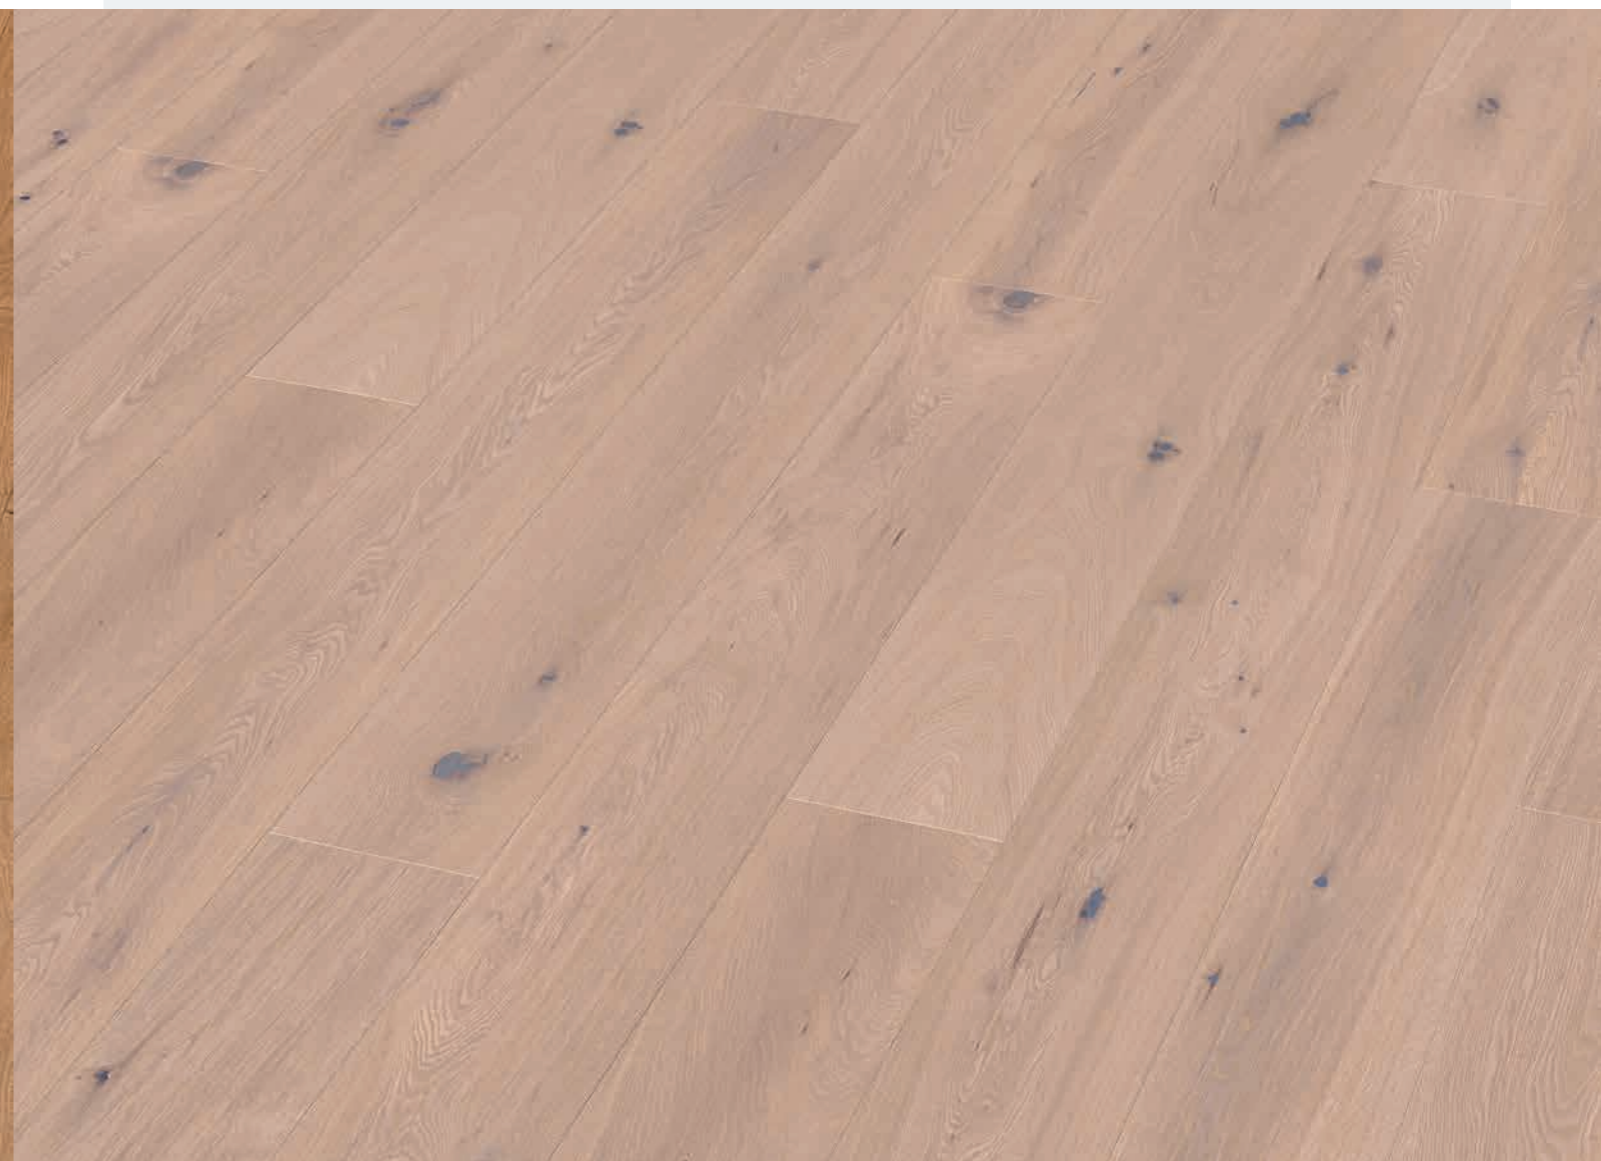

ALLGÄUER LANDHAUSDIELE EICHE ASTIG

handgehobelt geölt

ALLGÄUER LANDHAUSDIELE EICHE ASTIG

handgehobelt weiß geölt

Dimension 15 × 189 × 1860 mm
Paketinhalt 8 Dielen / 2,81 m²
Oberfläche oxidativ gehärtete Öloberfläche
Nutzschicht ca. 4 mm