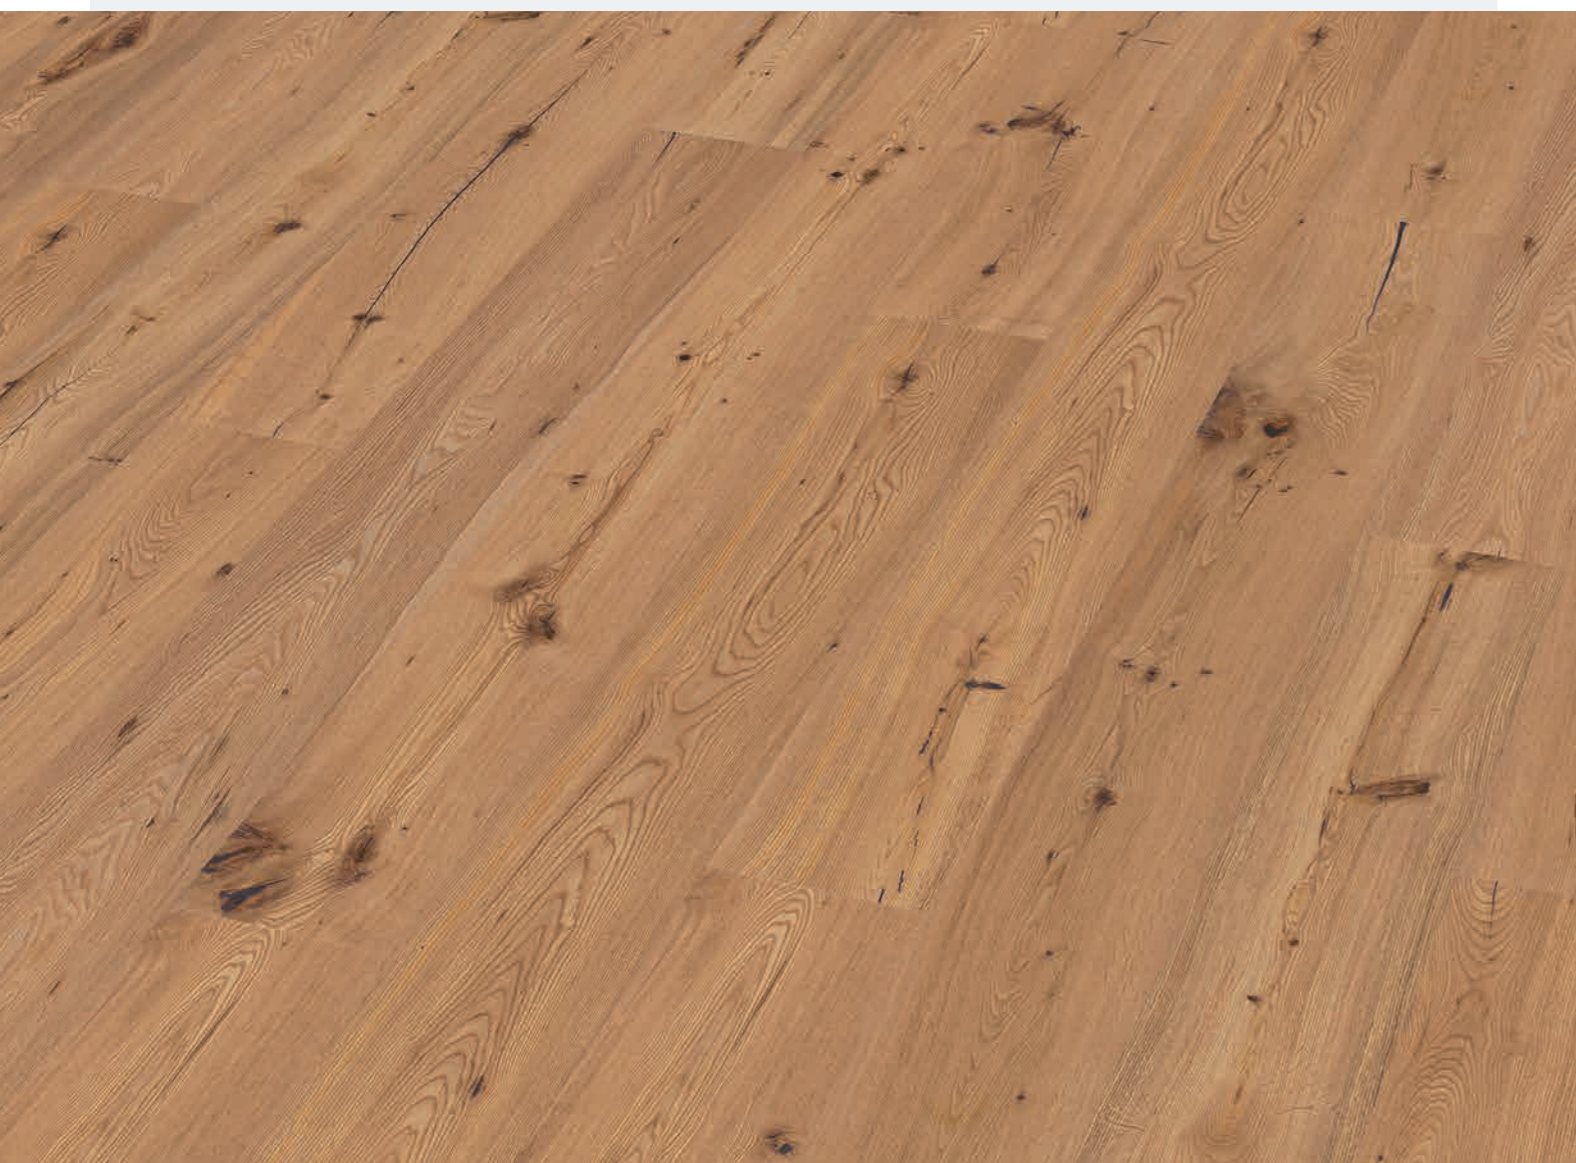

ALLGÄUER LANDHAUSDIELE RUSTIKAL ASTIG

gebürstet geölt