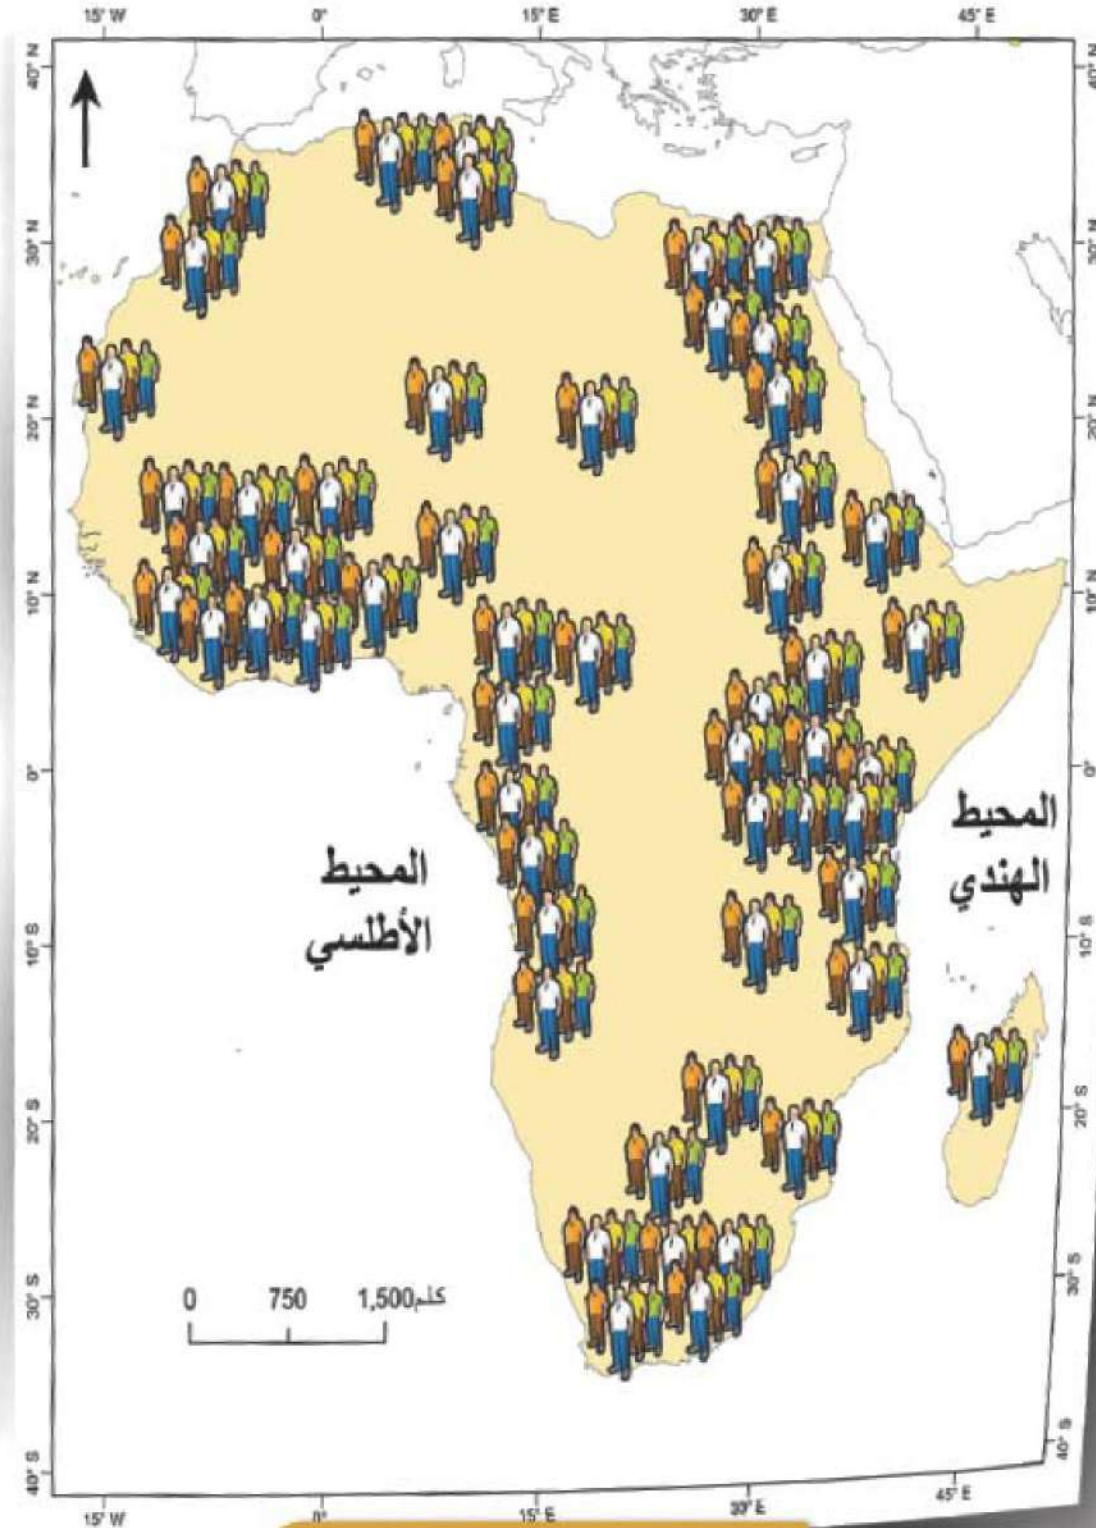

خريطة (8) الكثافة السكانية