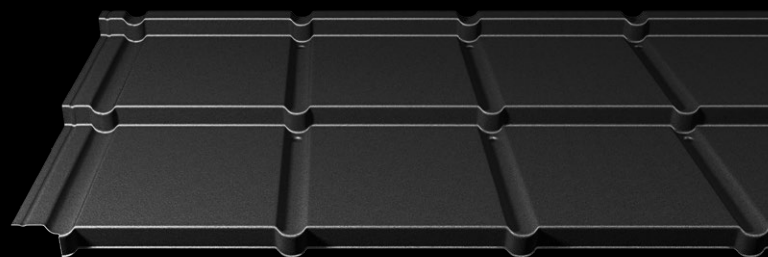

IZI®

Az IZI® egy kétmodulos fémcserep, melynél a legapróbb részleteket is figyelembe véve alkottunk meg. Tökéletesen sima felülete szerény eleganciával

és futurisztikus jellegével nyugőz le. Időnek és mőló trendeknek ellenálló tetőfedést képezve.

Utánozhatatlan forma, egyszerű és gyors felhelyezés, kivételes tartósság,

„Z” típusú borda, valamint ismétlődő szín és struktúra. Ezek az IZI®, előnyei, melyeket 55 év garancia igazol.

Műszaki jellemzők [mm]	
Fedőszélesség	1183
Teljes szélesség	1233
Lemezvastagság	0,5
Mintamagasság	30
Modul hosszúság	363 (lapok közötti távolság 350 mm)

HERCULIT®

MAT 35 Standard

A nyomtatási technológia nem teszi lehetővé a bevonatok színeinek pontos visszaadását, ezért a bemutatott színek csak tájékoztató jelleggel bírnak.

+ SIMA FORMA

Időtálló és hatásos tetőfedő.

+ MAGAS „Z” TÍPUSÚ BORDA

A szabadalmaztatott, innovatív „Z” típusú borda egyedi gazdasági, összeszerelési és esztétikai előnyöket jelent.

+ RÉSZLETEKBE MENŐ TÖKÉLETESSÉG

Hibátlan, precíz kivitelezés és tökéletes megjelenés.