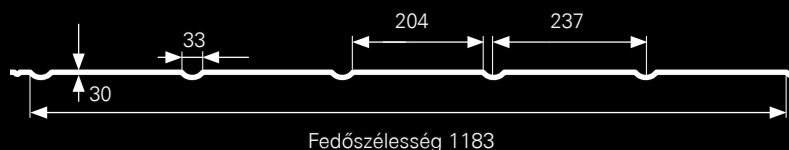

IZI®

Az IZI® egy kétmodulos fémcserep, melynél a legapróbb részleteket is figyelembe véve alkottunk meg. Tökéletesen sima felülete szerény eleganciával

és futurisztikus jellegével nyugőz le. Időnek és mőló trendeknek ellenálló tetőfedést képezve.

Utánozhatatlan forma, egyszerű és gyors felhelyezés, kivételes tartósság,

„Z” típusú borda, valamint ismétlődő szín és struktúra. Ezek az IZI®, előnyei, melyeket 55 év garancia igazol.

Műszaki jellemzők [mm]	
Fedőszélesség	1183
Teljes szélesség	1233
Lemezvastagság	0,5
Mintamagasság	30
Modul hosszúság	363 (lapok közötti távolság 350 mm)

+ MAGAS „Z” TÍPUSÚ BORDA

A szabadalmaztatott, innovatív „Z” típusú borda egyedi gazdasági, összeszerelési és esztétikai előnyöket jelent.

+ RÉSZLETEKBE MENŐ TÖKÉLETESSÉG

Hibátlan, precíz kivitelezés és tökéletes megjelenés.