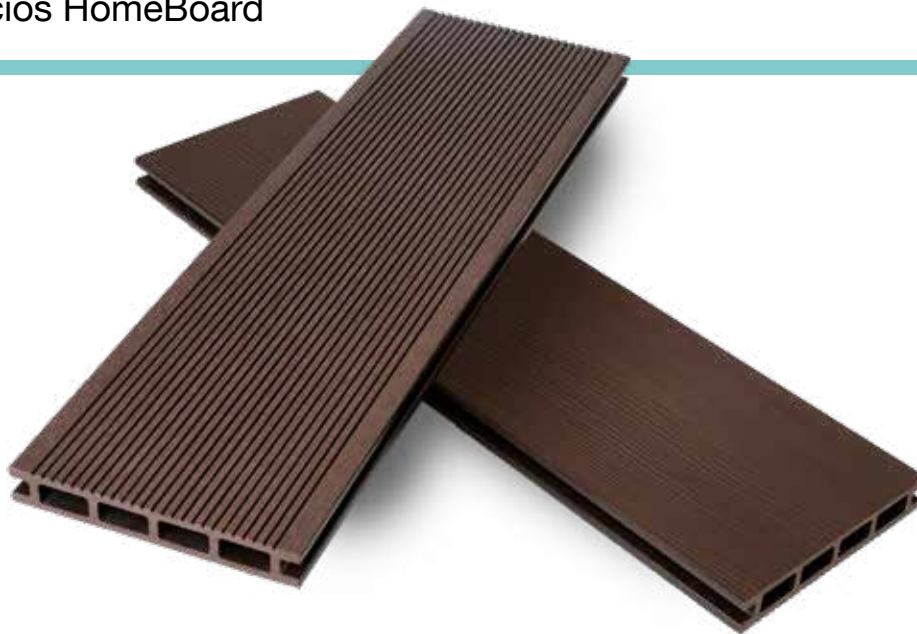

Profilmagasság tekintetében

Magyarország legnépszerűbb teraszburkolata, a harmadik generációs HomeBoard

Klasszikus bordázott