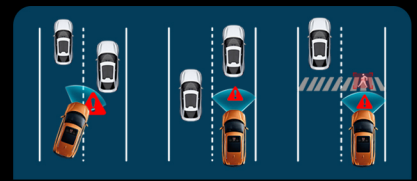

DDPAI

BEYOND IMAGINATION

MOLO N3 Ultra HD Recording

חיישן תמונה - 1600P HD + 5MP

מקלט GPS*
(בדגם N3G)

עזרה מתקדמת לנהג - ADAS

ניטור חניה*
(בהתקנת ערכת חניה)

קישורית Wi-Fi ואפליקציה