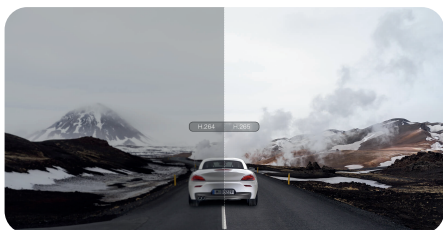

# DDPAI

ניטור חניה 24 שעות, שומר על הרכב שלך 24/7  
 טכנולוגיית הקלטת וידאו של תמונה לשנייה מאריכה את זמן ההקלטה  
 ואת נתוני האחסון של ניטור חניה הרגיל פי 30. במצב ניטור החניה,  
 כרטיס הזיכרון הרגיל בקיבולת של 8GB יכול להקליט כ- 36 שעות  
 וכרטיס זיכרון של 32GB יכול להקליט למשך כ- 144 שעות! המצלמה  
 תומכת כרטיס זיכרון בנפח של עד 128GB לניטור חניה ארוך במיוחד.

התנגשות ונעילה בשעת חירום ומניעת מחיקת סרטוני מפתח  
 עם חיישן G רגיש במיוחד, במקרה של התנגשות ובלימה פתאומית,  
 המצלמה תצלם ותנעל אוטומטית הקלטה של קטע וידאו של 10  
 שניות לפני ואחרי האירוע. תמונות וסרטוני חירום ישמרו בנפרד כדי  
 למנוע מחיקה על ידי ההקלטה המחזורית הרגילה.

קידוד H.265, צילום 1080P HD, רמת איכות של 1440P  
 טכנולוגיה מובילה בתעשייה, אותו צילום של 1080 פיקסלים מביא  
 50% יותר בשיפור איכות התמונה, 1080P פיקסל, אפקט איכות  
 11440P

קישוריות Wi-Fi עם הטלפון החכם, הורדה & הפעלה פשוטה וקלה  
 עם רכיב Wi-Fi איכותי, אין צורך להשתמש בקורא הכרטיסים כדי  
 להתחבר למחשב ולפעולות מורכבות אחרות, באמצעות האפליקציה  
 תוכלו לצפות ולהוריד הקלטות וידאו באיכות HD בכל עת, בנוחות  
 ומהירות יותר!