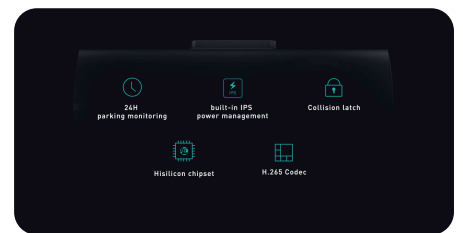

# DDPAI

ניטור חניה 24 שעות, שומר על הרכב שלך 24/7  
 טכנולוגיית הקלטת וידאו של תמונה לשנייה מאריכה את זמן ההקלטה  
 ואת נתוני האחסון של ניטור חניה הרגיל פי 30. במצב ניטור החניה,  
 כרטיס הזיכרון הרגיל בקיבולת של 8GB יכול להקליט כ- 36 שעות  
 וכרטיס זיכרון של 32GB יכול להקליט למשך כ- 144 שעות! המצלמה  
 תומכת כרטיס זיכרון בנפח של עד 128GB לניטור חניה ארוך במיוחד.

התנגשות ונעילה בשעת חירום ומניעת מחיקת סרטוני מפתח  
 עם חיישן G רגיש במיוחד, במקרה של התנגשות ובלימה פתאומית,  
 המצלמה תצלם ותנעל אוטומטית הקלטה של קטע וידאו של 10  
 שניות לפני ואחרי האירוע. תמונות וסרטוני חירום ישמרו בנפרד כדי  
 למנוע מחיקה על ידי ההקלטה המחזורית הרגילה.

קידוד H.265, צילום 1080P HD, רמת איכות של 1440P  
 טכנולוגיה מובילה בתעשייה, אותו צילום של 1080 פיקסלים מביא  
 50% יותר בשיפור איכות התמונה, 1080P פיקסל, אפקט איכות  
 11440P

קישוריות Wi-Fi עם הטלפון החכם, הורדה & הפעלה פשוטה וקלה  
 עם רכיב Wi-Fi איכותי, אין צורך להשתמש בקורא הכרטיסים כדי  
 להתחבר למחשב ולפעולות מורכבות אחרות, באמצעות האפליקציה  
 תוכלו לצפות ולהוריד הקלטות וידאו באיכות HD בכל עת, בנוחות  
 ומהירות יותר!