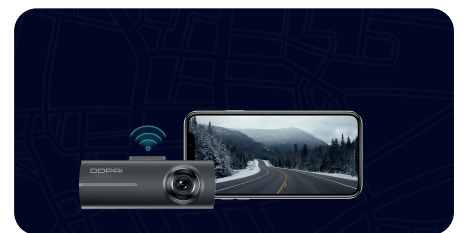

קידוד H.265, צילום 1080P HD, רמת איכות של 1440P  
 טכנולוגיה מובילה בתעשייה, אותו צילום של 1080 פיקסלים מביא  
 50% יותר בשיפור איכות התמונה, 1080P פיקסל, אפקט איכות  
 11440P

קישוריות Wi-Fi עם הטלפון החכם, הורדה & הפעלה פשוטה וקלה  
 עם רכיב Wi-Fi איכותי, אין צורך להשתמש בקורא הכרטיסים כדי  
 להתחבר למחשב ולפעולות מורכבות אחרות, באמצעות האפליקציה  
 תוכלו לצפות ולהוריד הקלטות וידאו באיכות HD בכל עת, בנוחות  
 ומהירות יותר!